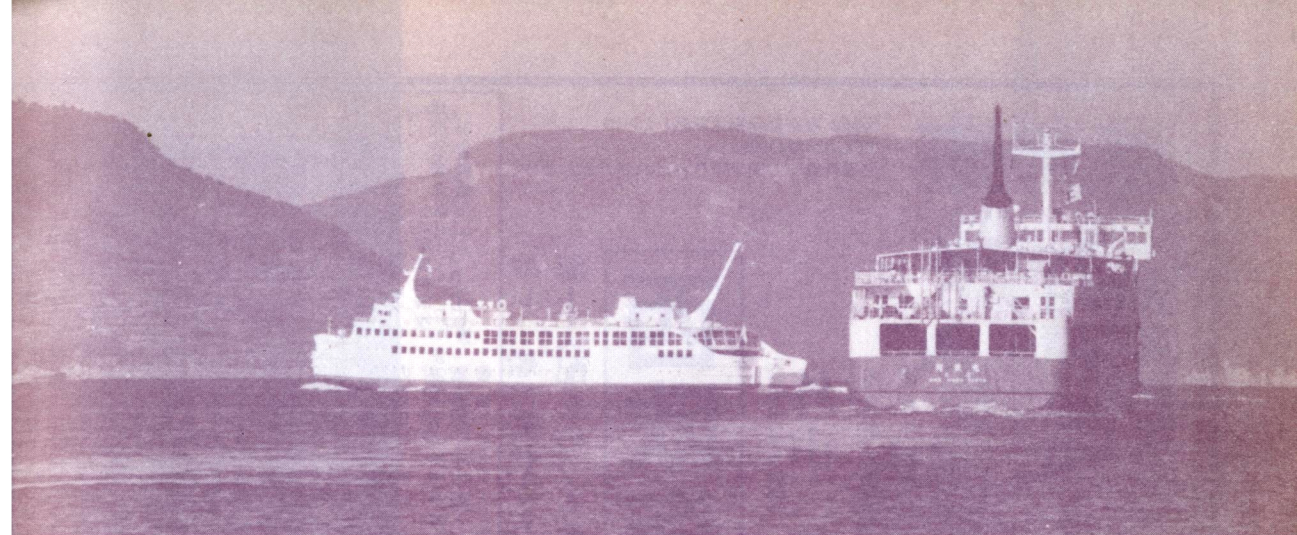

雁行する海上保安庁の15メートル型巡視艇「こまかせ」「きくかせ」。ともに満載排水量19トンで、1971年建造。(池田 良穂)

国鉄宇高連絡船「阿波丸」(3,084総トン)と宇高国道フェリーの「うたか丸」(999総トン)。(迫口 充久)

## 世界の艦船 1981/7 No.297 目次

【表紙】 フランス海軍のミサイル・フリゲイト「デュケーヌ」……………写真：E. C. P. ARMÉES  
 本艦はシュフラン Suffren 級の2番艦だが、本級をこのようなアングルからとらえた写真は珍しい。マジルカSAM装置の連装発射機とDRBR51指揮管制レーダーがよく分かる。艦尾のVDSはDUBV 43という型式で、フランス海軍の標準的な対潜捜索兵器の一つである。後欄両サイドの20ミリ単装機銃に注意。