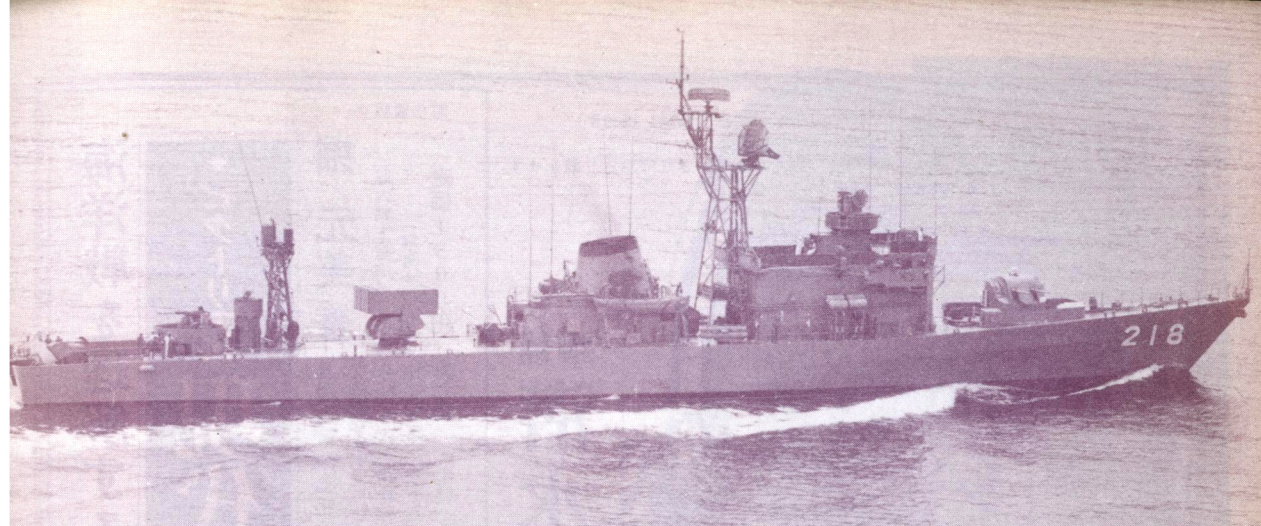

護衛艦「きたかみ」。「いすず」型の3番艦で、昭和39年就役。同型艦「おおい」と第32護衛隊を編成している。(津村 豊)

護衛艦「とがち」。「ちくご」型の4番艦で、昭和47年就役。「ちとせ」「によど」と第35護衛隊を編成している。(津村 豊)

世界の艦船 1981/5 No.295 目次

【表紙】大型巡視船「みうら」の船首クローズアップ……………写真撮影：大崎 剛
 「いすず」型(2,000トン型)の2番艦で、横浜海上保安部所属。このクラスはヘリコプター搭載巡視船が登場するまで海上保安庁のフラッグシップ的存在であった。写真は横浜入港時の姿で、前甲板に装備しているポフォース式40ミリ単装機銃は、新海洋秩序対応の一環として昭和53年に搭載されたもの。

写真頁

▶【カラー写真集/1】 仏練習艦隊神戸に来航!	1
▶【カラー写真集/2】 海上保安庁の新鋭大型巡視船を見る	4
▶【カラー写真集/3】 これは珍しい! 中国海軍の主力水上艦群	6
▶【カラー写真集/4】 野上隼夫軍艦画集<その10>—航空母艦サラトガ(アメリカ)	7
▶【カラー写真集/5】 開発進む米海軍の次期対潜魚雷ALWT	8
▶潜水艦「せとしお」進水!	13
▶新型砕氷艦はこんなフネ!—精密模型で見るその艦影	14
▶200哩海域を守る花形 改ヘリコプター搭載型巡視船	16
▶大阪湾の仏練習艦隊	18
▶注目のソ連大型ミサイル巡洋艦「キエフ」	20
▶ソ連空母「キエフ」また地中海へ!	21
▶海上自衛隊護衛艦の最古参「はるかぜ」	22
▶【写真シリーズ/なつかしの艦影/その50】 米重巡「サンフランシスコ」	23
▶思い出の日本軍艦 (重巡洋艦の艦橋構造物比較 3. 妙高型)	24
▶英ベテラン潜水艦「シーライオン」の近影	28
▶日本近海のソ連艦船情報	30
▶ニュース・フラッシュ	32
▶写真特集・海上保安庁船艇の全容	37
▶海上保安庁の航空機	58
▶戦艦「大和」発砲!?—東宝映画「連合艦隊」の撮影シーンから	110