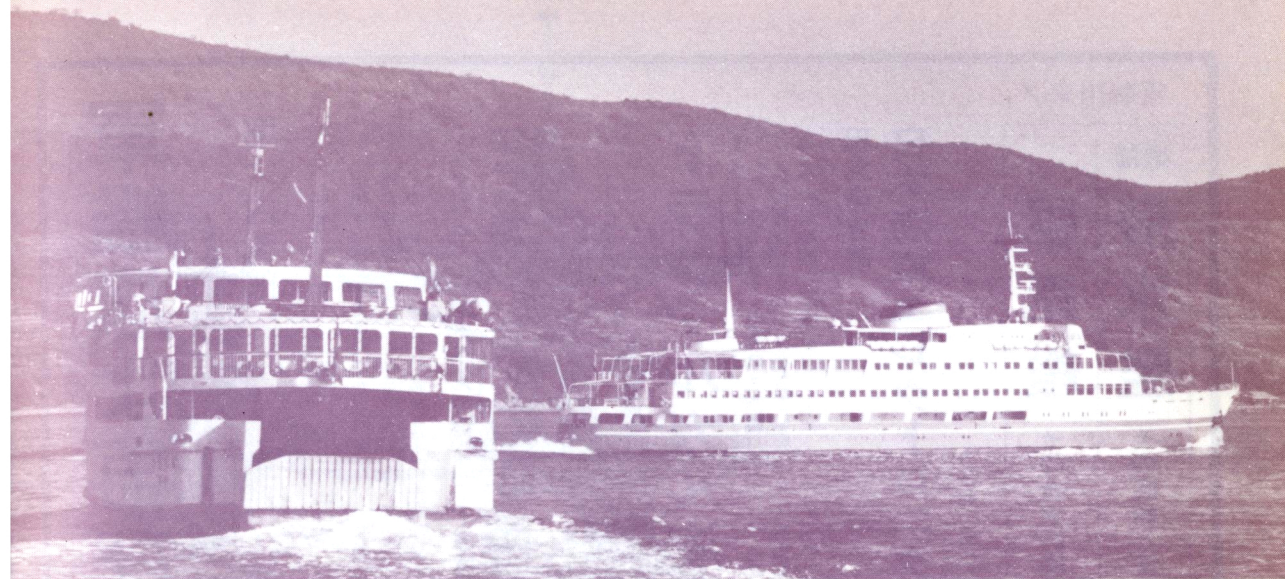

国鉄宇高鉄道連絡船土佐丸。3,083総トン、速力16.3ノット、船客定員1,800名、15トン貨車2両積載。1966年竣工。(迫口 充久)

関西汽船の別府航路客船くれない丸(2,989総トン、写真右)と宇高国道フェリーこうち丸(887総トン)。(迫口 充久)

世界の艦船 1980/9 No.286 目次

【表紙】 呉初入港時の最新鋭潜水艦「ゆうしお」……………写真撮影：大崎 剛
 写真は去る3月19日に撮影したもので、F-6バースに接岸中の光景である。舷灯をセイル・プレーンの端に装備しているのに注目されたい。「ゆうしお」型まではセイルの横に舷灯を設けていたが、夜間航行中、小型船に見誤まれる恐れが少なくなかったため、本艦からこのように改められた。