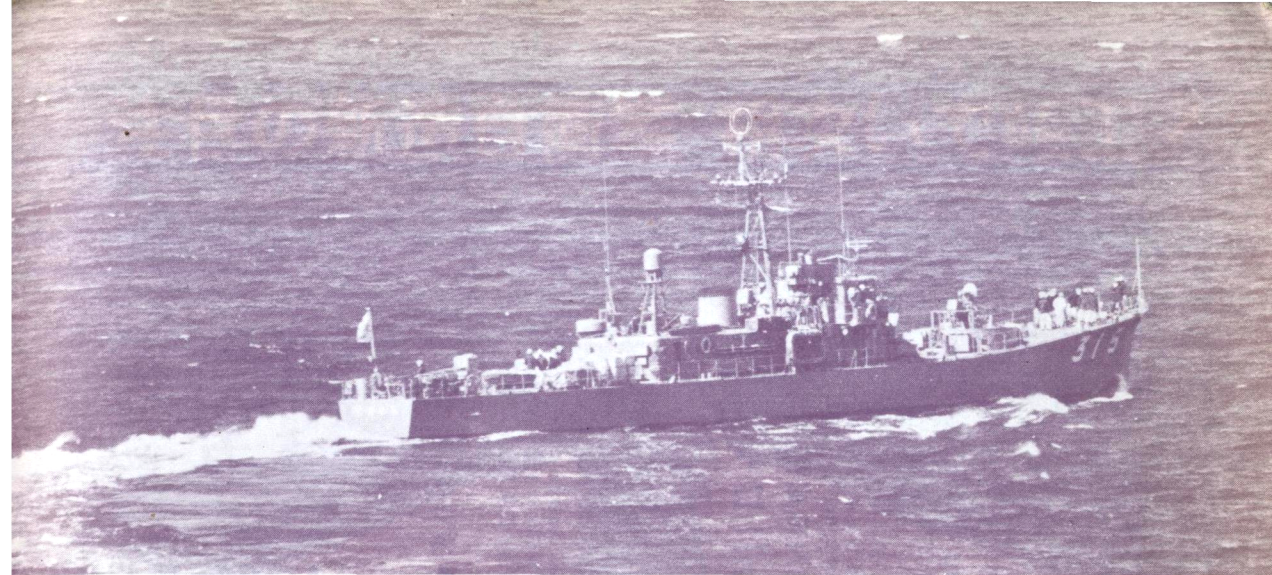

駆潜艇“おおとり”。“みずとり”型の一隻で、昭和35年竣工。呉地方隊隷下の第3駆潜隊に所属する。(安河内 基臣)

駆潜艇“はづかり”。“おおとり”と同型で、竣工年、所属も同じ。定係港は呉である。(安河内 基臣)

## 世界の艦船 1980/5 No.281 目次

【表紙】米空母ミッドウェー 5カ月ぶりに横須賀へ帰還……………写真撮影：編集部  
 中東の緊張に即応してアラビア海に進出していた米空母ミッドウェーが、2月20日の朝、約5カ月ぶりに横須賀に帰ってきた。写真は入港中の艦影を左舷後方から望んだものだが、艦尾には英語で「ミッドウェーは横須賀を愛する」と大書したキャンパスがかかげられており、日本語の字幕も添えられている。