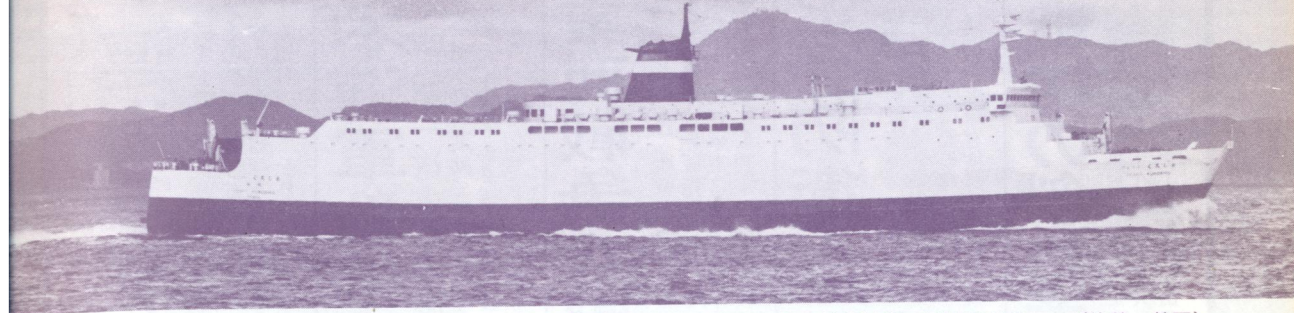

広島湾那沙美瀬戸を行く護衛艦「おらさめ」。3門の12.7センチ砲が一斉に仰角を上げて空を睨んでいる。(津村 豊)

世界の艦船 1979/6 No.270 目次

【表紙】公試運転中の新造ミサイル護衛艦「あさかぜ」……………写真提供：三菱重工
 アート頁の冒頭に記したように、本艦は3月27日、三菱重工長崎造船所で竣工したが、写真は引渡しに先立つ出動公試で、やや荒れ気味の海を高速航行中の雄姿である。ちょうどうねりの山を乗り切った瞬間をとらえた光景だが、盛り上がった艦首波が舷側のナックル・ラインで見事に抑えられている。

桜に錨ネクタイピンセット

仕様
 旧CISの型を使用。全体は銀メッキ
 桜の部分だけ金メッキ。プラケース入り
 品質1年間保障。

品番 価格
 C13 1000円送共

■ハガキでお申し込み下さい
 ■代金は品物到着後同封の振替用紙
 で郵便局へお払込み下さい。

〒105 東京都港区浜松町1-2-18

日信企画

電話 431-4015 郵便振替(東京98438)

関西汽船の阪神~名瀬~那覇航路フェリー「くろしお」。元フジフェリーの東京~松阪航路船「しま丸」の後身。(佐藤 善平)