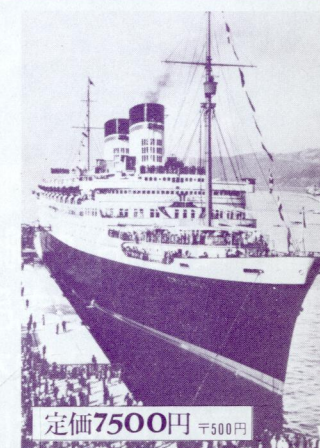

豪華写真集

野間 恒著

客船・昔と今

造本●A4判横綴し/布クロス特製本/豪華貼入り 内容●カラー8頁/モノクロ236頁/本文32頁

船の魅力のとりこになった著者の、情熱を傾けつ
 くれた研究と蒐集の成果は、私たちの眼を見張ら
 せる。歴史的記念碑というべき写真集である。

—阿川 弘之

東京都千代田区飯田橋4丁目9番8号 大和ビル 出版協同社 ☎03-262-4249 振替・東京3-26555

定価7500円 500円