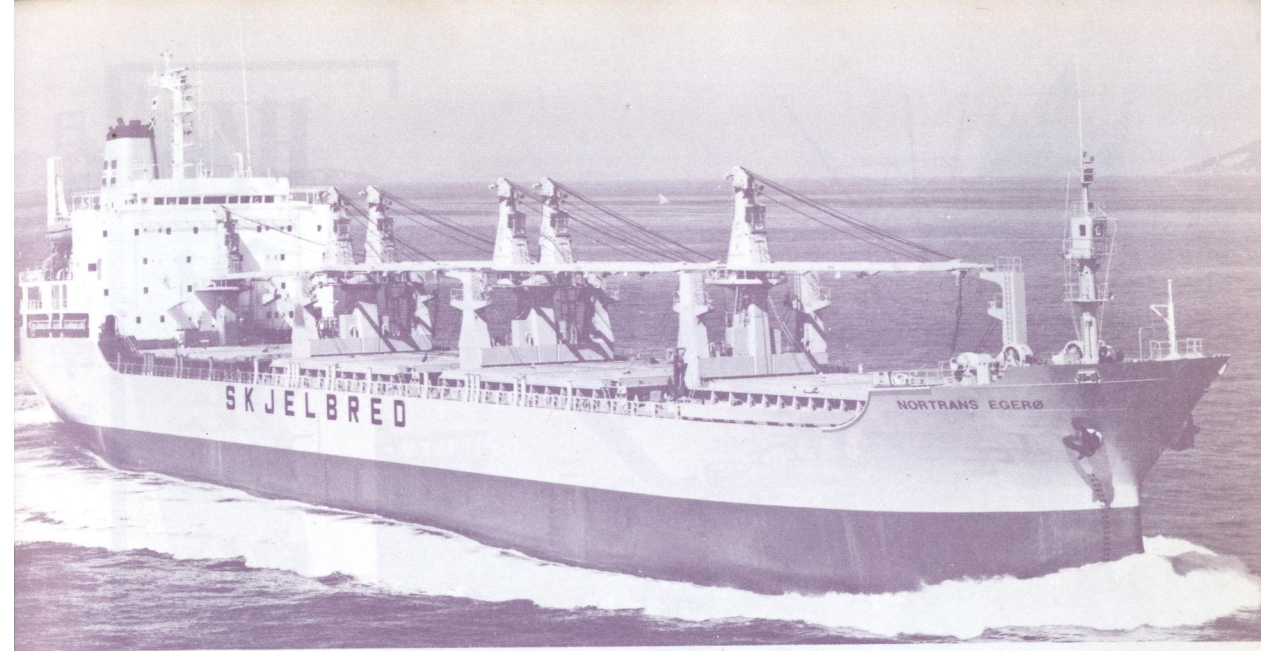

南アフリカ向け多目的貨物船タラナ Talana。11月22日、日立造船広島工場向島で竣工。20,409重量トン。

ノルウェー向け多目的貨物船ノルトランス・エゲロ Nortrans Egero。三井造船玉野造船所で9月29日竣工。23,272重量トン。

世界の艦船 1978/2 No.251 目次

【表紙】米海軍の最新鋭空母アイゼンハワーのアイランド付近……………写真提供：今井 今朝春
本艦は既報のように10月18日就役したが、写真はその3日前の15日、ノーフォーク海軍基地で撮影したもの。アイランドの高さは水面から36メートルに達する。左手に同じく新鋭の駆逐艦ペターソン Peterson DD-969の前部、右手前にドック型揚陸輸送艦シュリーポート Shreveport LPD-12の艦尾が見える。

船舶砲兵

好評発売中!

血で綴られた戦時輸送船史 駒宮真七郎著

四六判412頁●上製・カバー付 ￥2900円200

太平洋戦争において、壊滅的被害を被った輸送船団に、その防衛のため乗り組んで死闘を続けた陸軍の特殊部隊たる船舶砲兵の実態を初めて明らかにした貴重な記録。

★福井静夫著「日本の軍艦」は品切れとなり、現在重版準備中です。しばらくお待ち下さい。

東京都千代田区飯田橋4丁目9番8号 大和ビル 出版協同社 ☎03-262-4249/振替・東京3-26555