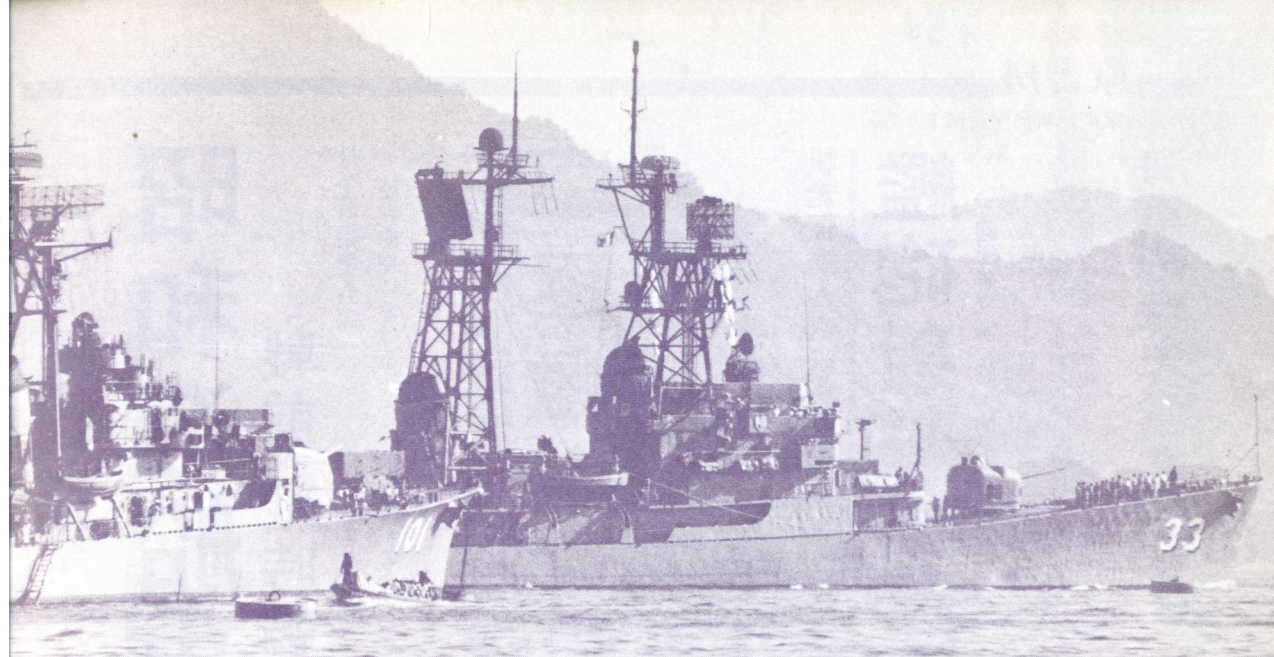

呉を出港する米ミサイル駆逐艦パーソンズ Parsons。手前はわが護衛艦「はるかぜ」。7月25日撮影。(臼井 敏夫)

世界の艦船 1977/12 No.248 目次

【表紙】横浜に入港した仏通報護衛艦「アンセイニュ・ド・ベソ・アンリ」……写真撮影：編集部

本艦はタヒチ島（フランス領）のバペーテを母港とする艦で、太平洋周航訓練の途次、横浜港を親善訪問したもの。9月6日に入港し、10日まで在泊したが、写真は6日の朝、横浜港大棧橋に接岸時の姿。わが国には馴染みの深いコマンドン・リヴィエル級の一艦で、本艦の来航もこれが二度目である。

写真頁

▶【カラー写真集】新造航路標識測定船「つしま」、仏通報護衛艦「アンセイニュ・ド・ベソ・アンリ」来港、外航客船「にっぽん丸」……	1
▶英海軍唯一の空母『アーク・ロイヤル』の近影……	9
▶海上保安庁初の航路標識測定船『つしま』竣工！……	14
▶【写真シリーズ/なつかしの艦影/その9】スウェーデン海防戦艦「オスカル2世」……	16
▶【写真シリーズ/なつかしの巨船たち/その2】フランス（フランス）……	17
▶思い出の日本軍艦（航空母艦瑞鳳/祥鳳）……解説：福井 静夫……	18
▶掃海艇「おきつ」竣工！……	24
▶新造航路標識測定船『つしま』を見る……	26
▶仏通報護衛艦「アンセイニュ・ド・ベソ・アンリ」の対水上打撃力をさぐる……	30
▶南海に残る旧海軍の遺産……	32
▶イタリア軍艦の近影……	36
▶第2次大戦時の英敷設巡洋艦……	38
▶日本軍艦アルバム/落穂拾い=スピットヘッドにおけるわが巡洋艦……	40
▶写真集・今日の洋上補給艦……	44
▶海軍体日下の最大艦—英巡洋戦艦「フッド」……	106
▶フィンランドの超高速フェリー『フィンジェット』のインテリア……	110
▶ニュース・フラッシュ……	114

桜に錨ネクタイピンセット

仕様
旧CISの型を使用。全体は銀メッキ
桜の部分だけ金メッキ。プラケース入り
品質1年間保障。

品番 価格
C13 1000円送共

■ハガキでお申し込み下さい
■代金は品物到着後同封の振替用紙
で郵便局へお申し込み下さい。

〒105 東京都港区浜松町1-2-18

日信企画

電話 431-4015 郵便振替(東京98438)