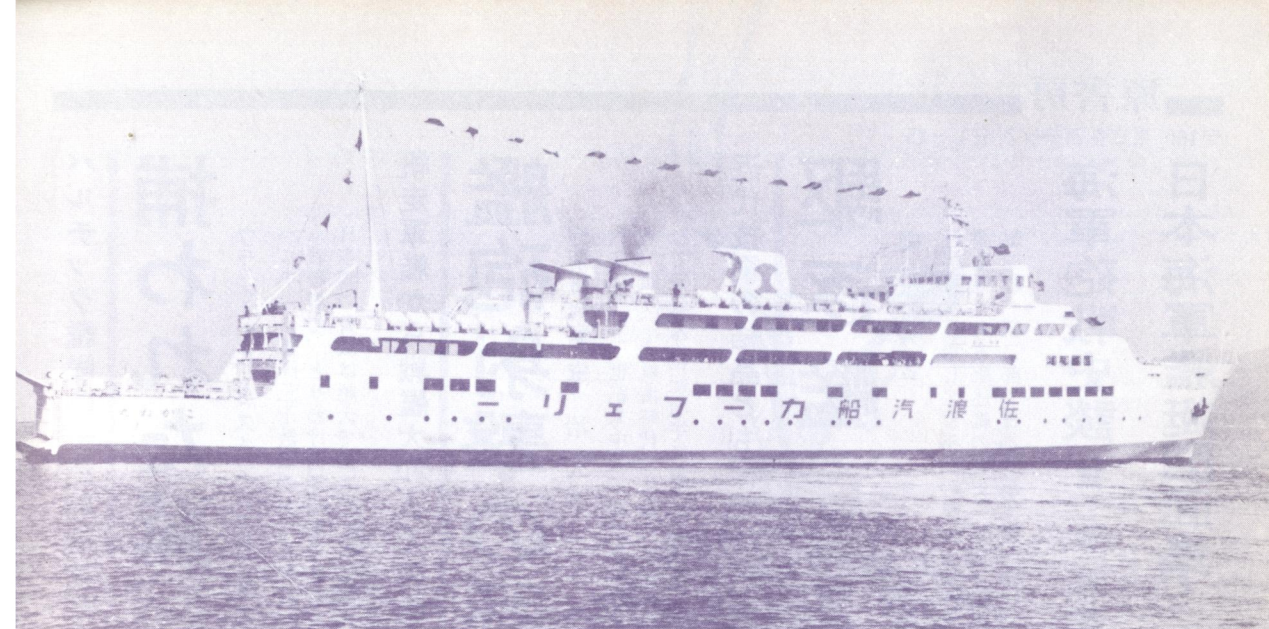

日本海観光フェリーの旅客カーフェリー「かもめ」(2,736総トン)。写真は佐渡の小木港で撮影したもの。(大場 賢一)

佐渡汽船のカーフェリー客船「こがね丸」(3,025総トン)。佐渡～新潟航路でおなじみの存在である。(大場 賢一)

世界の艦船 1977/9 No.245 目次

【表紙】進水直前の新造護衛艦「ゆうぐも」……………写真提供：小林 宏

本艦は昨年2月、住友重機械工業浦賀造船所で起工され、この5月31日進水したが、写真は進水の直前、船台上の姿をとらえたもの。プロペラ翼やシャフトは保護のため被覆されており、ビルジキールの形もよく分かる。昭和49年度計画による改「やまぐも」型の最終艦で、竣工は明年3月の予定。

桜に錨ネクタイピン カフスポタンセット

仕様
旧CISの型を使用。全体は銀メッキ
桜の部分だけ金メッキ。ブラケース入り
品質1年間保障。

品番 価格
C13 1000円送共

■ハガキでお申し込み下さい
■代金は品物到着後同封の振替用紙
で郵便局へお払込み下さい。

〒105 東京都港区浜松町1-2-18

日信企画

電話 431-4015 郵便振替(東京98438)

世界の艦船 8月号増刊好評発売中!