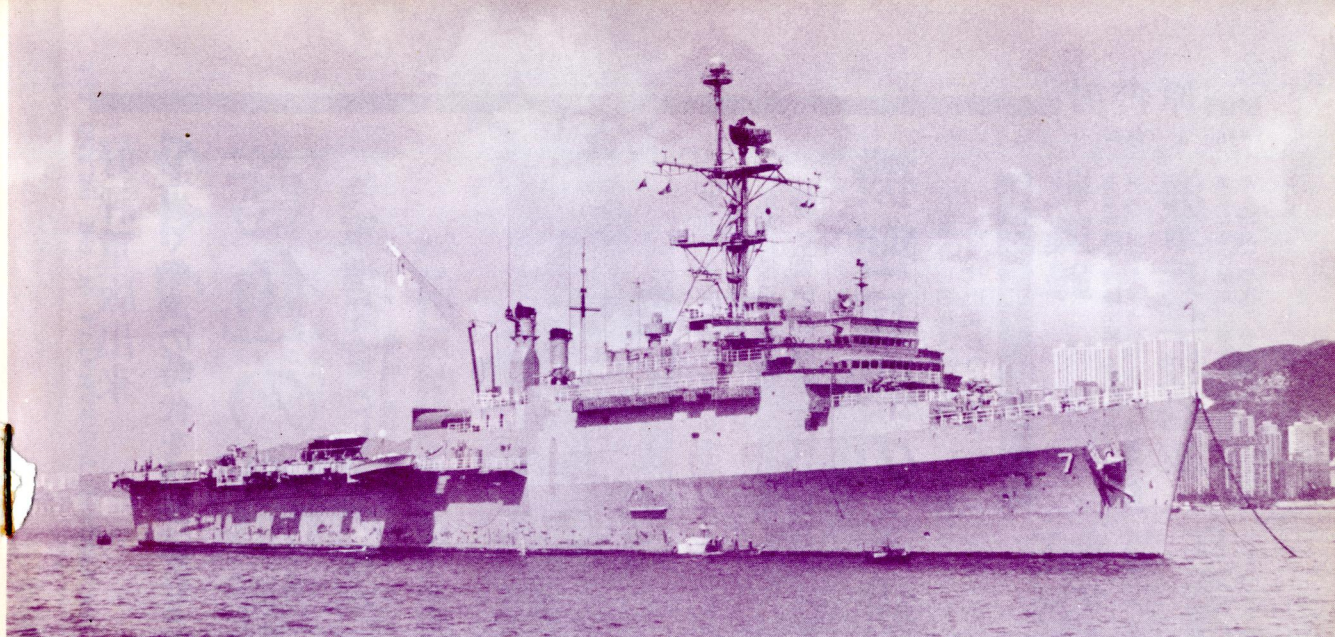

中国の貨客船耀華(10,151総トン、船客定員488名)。写真は9月6日、東京港晴海埠頭で撮影。 藤野 正雄

米海軍のドック型揚陸輸送艦クリーブランドCleveland LPD-7。去る7月13日、香港で撮影したもの。 井上 吉平

## 世界の艦船12月号(通巻第234号) 目次

【表紙】客船バイカルの船上から見たナホトカ港の景観……………写真撮影：編集部  
 9月18日、横浜へ向けて出帆するバイカル(4,722総トン)から撮影。貨物船がずらりと停泊しているところが商港区。港口は画面の右手になる。ナホトカというのは「掘出し物」の意で、1859年、暴風雨に襲われたロシアの軍艦が思いがけず忽然とこの静かな入江を発見して助かったため、この名をつけたという。