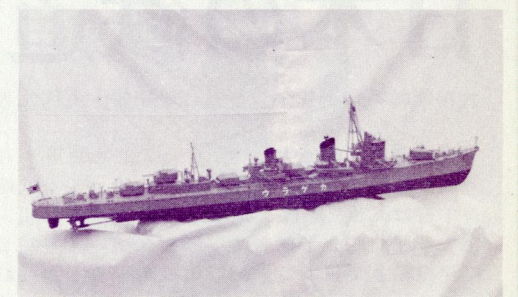

駆逐艦「陽炎」1/100 ¥350,000(納期60日)

佐藤模型

東京都中野区弥生町3-27-7 TEL.03(373)4106