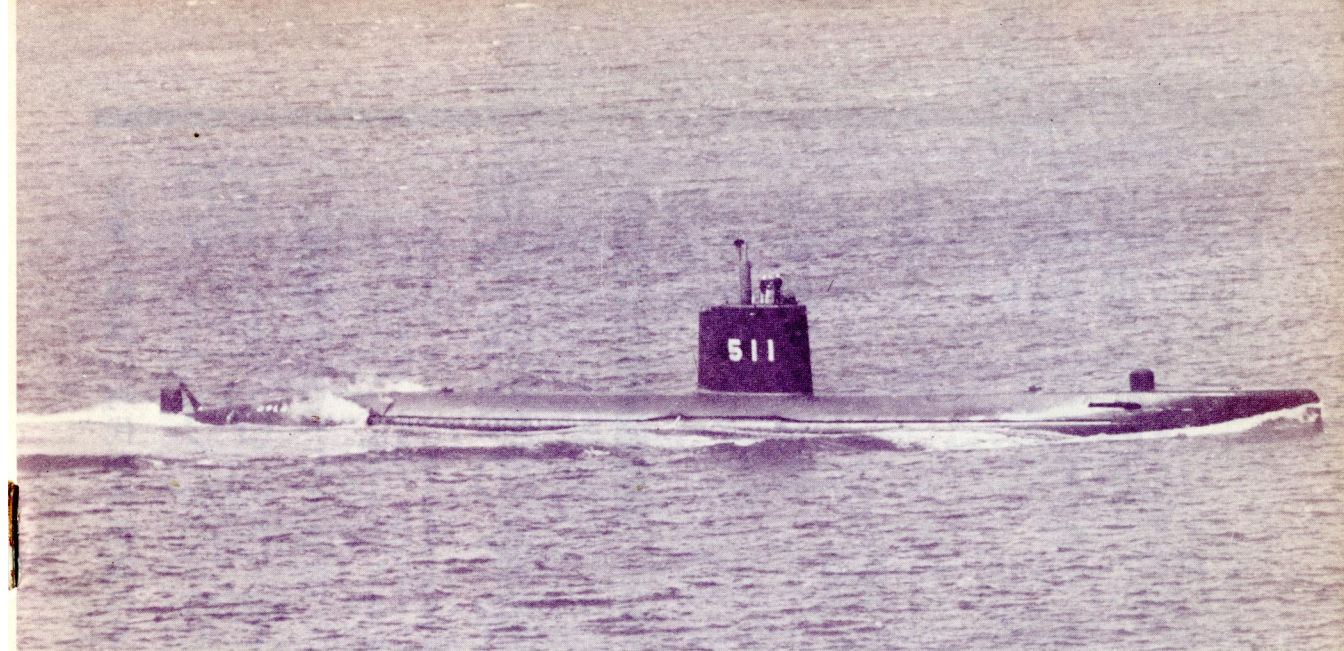

海上自衛隊の新鋭潜水艦「なるしお」(基準排水量1,850トン)。大須瀬戸で5月17日撮影。

(大崎 剛)

海上自衛隊最古参の潜水艦「おやしお」(基準排水量1,100トン)。那沙美瀬戸で3月22日撮影。

(津村 豊)

世界の艦船 9月号 (通巻第231号) 目次

【表紙】米海軍フリゲイト「クック」……………写真撮影：井沢 律男
 一見して明らかのように本艦は1969年から74年にかけて合計46隻完成したノックス級の一艦で、写真は台湾の基隆で撮影したもの。マックの排煙口は左右正横方向に矩形状に突き出している。艦橋構造物の下部に2つ見える丸蓋はMk 32魚雷発射管の開口部。基準排水量3,011トン、速力27ノット以上。