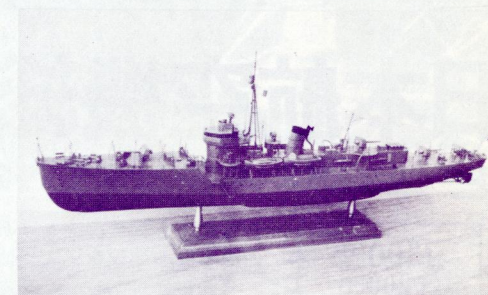

価値ある艦船模型を作ろう

当社ではあらゆる艦船を皆様の御予算にあわせて
模型で再現いたします。

またキットの製作、各部品のみ製作ならびに各
メーカーのプラモデル、木製キット、部品も取揃
えてあります。店頭で当社製品の展示即売や予約
注文もお受けしておりますので、ぜひ一度お立寄
りください。

カタログ御希望の方には切手150円でお送りいた
します。

【推奨商品】

- ① 重巡「妙高」1/200木製キット ¥15,000(送料別)
 - ② 重巡「最上」1/200木製キット ¥15,000(送料別)
 - ③ 同上完成品木枠ケース付 ¥170,000(納期60日,送料別)
- ①②のキットは入金次第お送り申し上げます。