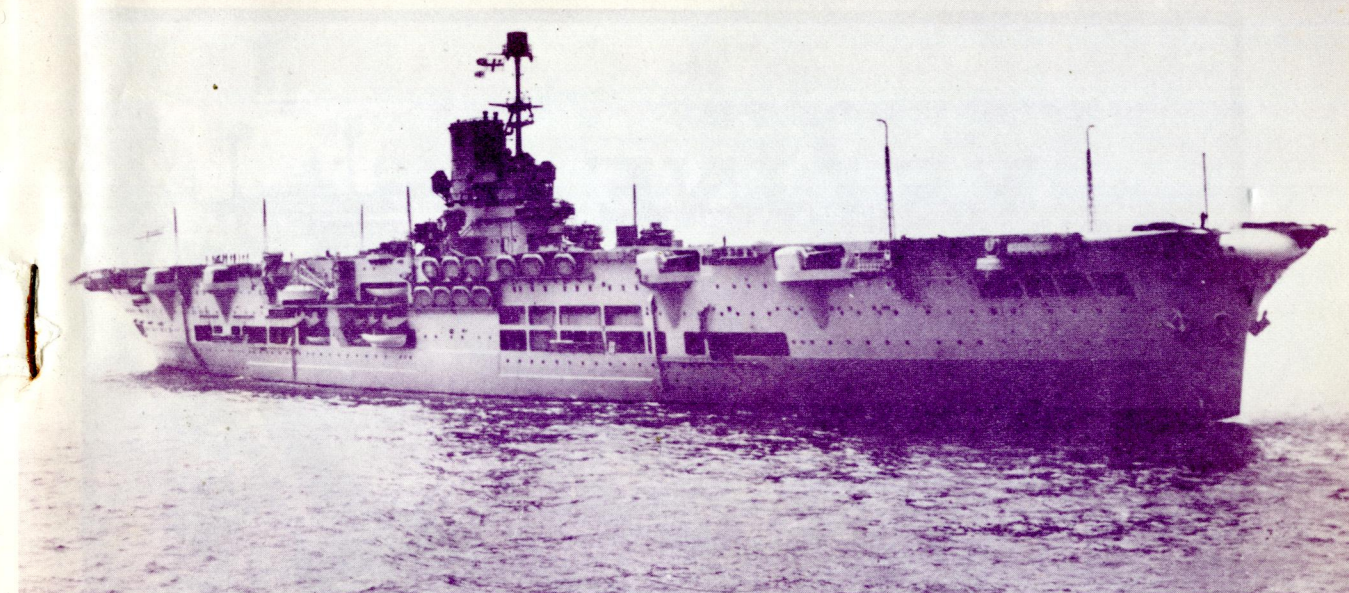

今月の目次カットには第2次大戦で戦没した英空母アーク・ロイヤルArk Royalの艦影を2点取上げてみた。

左の写真は竣工直後の1938年11月、右の写真は大戦勃発直前の1939年6月に、いずれもポーツマスで撮影したもの。

世界の艦船 1月号 (通巻第222号) 目次

【表紙】護衛艦“おおなみ”の艦首に砕ける大波……………写真撮影：飯島 宗次郎

太平洋上で僚艦“ながつき”とハイライン作業中の光景で、大きなうねりに艦首を突っ込んだ瞬間の姿である。艦首舷側に書かれている111の艦番号はまったく波に被われて見えず、艦首に飛沫をあげた波の山は急坂のように舷側を流れ下っている。ちなみに“おおなみ”は1960年、石川島重工業で竣工した。

写真頁

- ▶【カラー写真集】 カラーで見る自衛艦のプロフィール(はるなetc.), 神戸港の客船二態(耀華, O.エンプレス)…………… 1
- ▶自衛艦隊の艦鐘たち…………… 9
- ▶ソ連クレストII型ミサイル巡洋艦の近影…………… 16
- ▶第2次大戦時の英客船二態 (ストラスエアード, エンプレス・オブ・オーストラリア)…………… 18
- ▶思い出の日本軍艦 (重巡足柄の訪欧—昭和12年)…………… 解説：福井 静夫… 20
- ▶護衛艦“くまの”竣工！…………… 24
- ▶特集・海上自衛隊艦船の全容…………… 26
- ▶米原子力空母「ニミッツ」の明細…………… 122
- ▶米海軍の最新鋭原子力ミサイル巡洋艦「サウス・カロライナ」…………… 132
- ▶[遠航第5報] アナポリス訪問から帰国の途まで…………… 138
- ▶米空母キティ・ホーク ひさびさに横須賀来港…………… 142
- ▶世界の客船あれこれ (カリブソ, ステファン・バトリー, ミハイル・カーニン, アトラス)…………… 144
- ▶ニュース・フラッシュ…………… 148
- ▶新造船紹介…………… 150