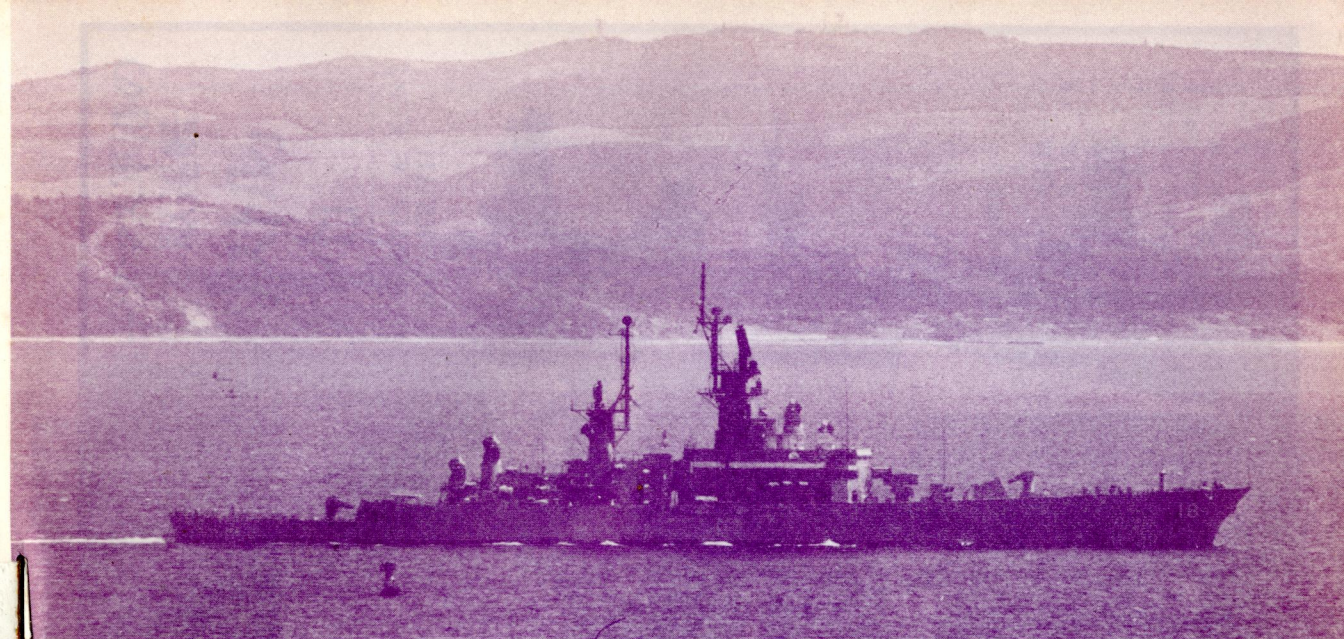

海上自衛隊の掃海艇「たたら」(右)と特務船「いつき」(元掃海艇)。去る8月22日、浦賀水道にて。 <沖本 良二>

米ミサイル巡洋艦ウォーデンWorden CG-18。8月18日、浦賀水道を南下中の姿である。 <沖本 良二>

世界の艦船12月号 (通巻第220号) 目次

【表紙】米空母ミッドウェーの艦首部……………写真撮影：編集部

航行中の艦首部をアングルド・デッキの先端から眺めた光景で、前部にはファントムがずらりと翼を休めている。艦は25ノット出しているのだが、乾舷が非常に高く、波もおだやかなため、そう高速で走っているようには見えない。アングルド・デッキの前縁には退避、救難用のネットが張られている。9月23日の撮影。

写真頁

▶【カラー写真集】新造ミサイル護衛艦「たちかぜ」、米空母「ミッドウェー」の飛行甲板風景……………	1
▶ポーツマス軍港のミサイル駆逐艦「プリストル」と「ケント」……………	7
▶ミサイル護衛艦「たちかぜ」公試へ！……………	8
▶公試に入った護衛艦「くまの」……………	10
▶短魚雷発射管を装備した護衛艦「むらさめ」……………	11
▶海洋観測艇2号となった元掃海艇「はぶし」……………	11
▶近着のソ連艦艇写真から(哨戒艇ステンカ型、ミサイル艇オーサII型)……………	12
▶空から見たロッテルダム港の中核ECT……………	14
▶思い出の日本軍艦(未成戦艦加賀型)……………解説：福井 静夫……………	16
▶商船三井の客船群(セブン・シーズ、にっぽん丸、新さくら丸)……………	20
▶1975年8月22日の英ポーツマス軍港……………	24
▶「ミッドウェー」の発着艦訓練を見る……………	32
▶写真ルポ：ロッテルダム的印象……………	38
▶【回想のアルバム】ラ・プラタ沖海戦のライバルたち……………	42
▶【フォト・ドキュメンタリー】「ふじ」氷海を行く……………	46
▶ソ連の大型砕氷船……………	50
▶【遠航第4報】モントリオール／ノーフォーク訪問……………	103
▶世界の客船あれこれ(フェアスター、クロンプリンス・ハラルド、ラサ・サヤン)……………	107