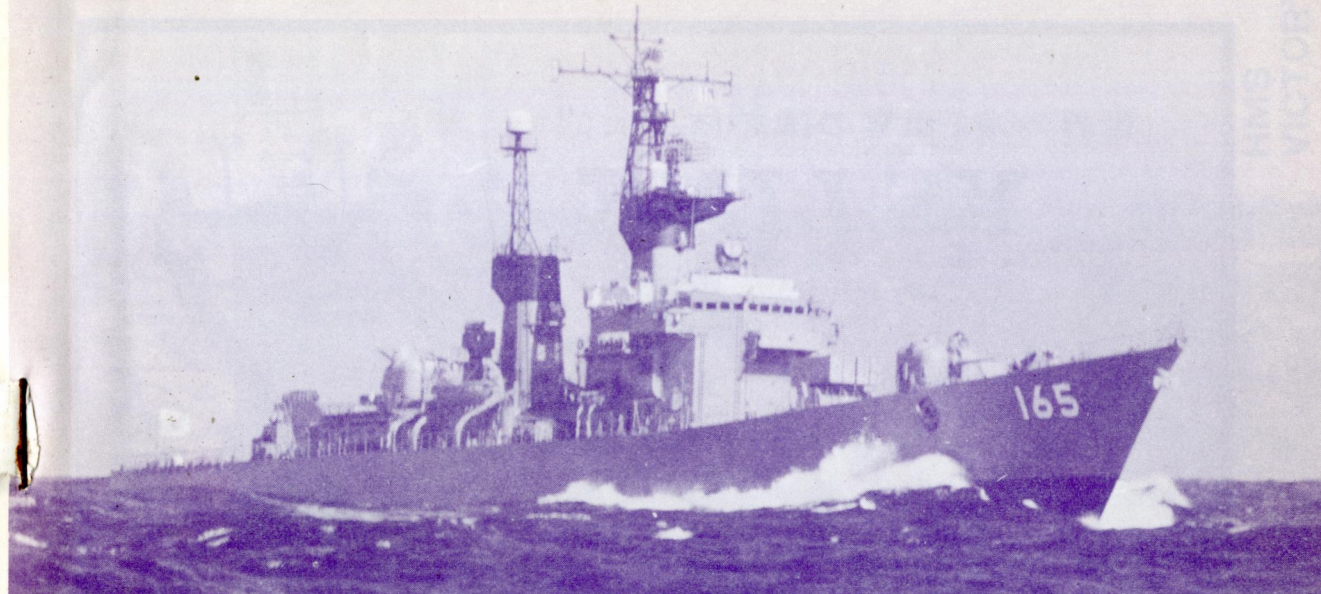

那沙美瀬戸を通過するミサイル護衛艦“あまつかぜ”。去る4月19日に撮影したものである。

写真：津村 豊

うねりに乗って航走する護衛艦“きくづき”。洋上を行く艦艙の感じがよく出ている魅力的な写真である。

世界の艦船10月号 (通巻第218号) 目次

【表紙】米新鋭原子力攻撃空母ニミッツの後ろ姿……………写真提供：米海軍

6月号のアート頁に掲載した一連の写真と同じく去る2月28日、チェサピーク湾において撮影したもの。飛行甲板にはF-8クルーセイダー艦上戦闘機の姿が見える。本艦は満載排水量91,400トン、原子炉2基、蒸気タービン4基を装備しており、4軸で出力260,000馬力、速力30ノット強、搭載機数約100機。