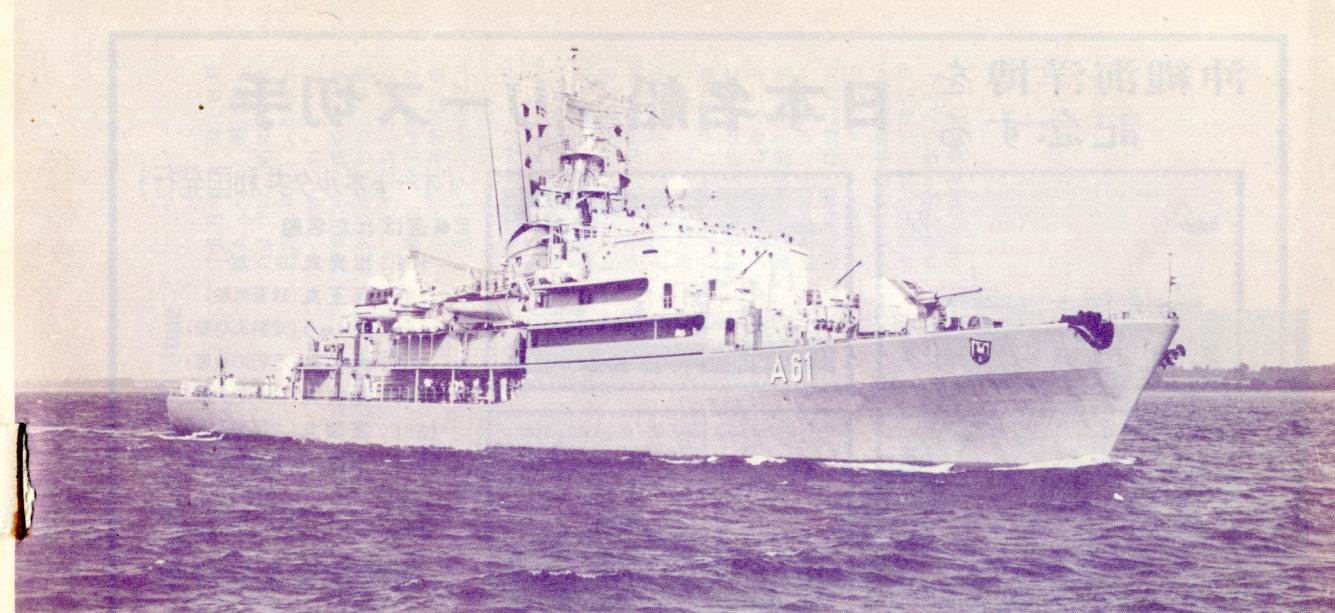

西ドイツ海軍の補給艦コーブルクCoburg。1968年に揃って竣工したリユネブルク級8隻中の一艦。基準排水量3,254トン。

西ドイツ海軍の支援艦エルベElbe。魚雷艇支援任務を持っているが、有事の際には護衛艦としても働ける。1960年進水。

世界の艦船 9月号 (通巻第217号) 目次

【表紙】 登桁礼を行なつて東京に入港したコロンビア海軍の帆装練習艦グローリア 写真撮影：編集部

7月7日朝、東京港晴海埠頭から撮影したもの。6月に来航したチリのエスメラルダと比べると大分小型である。排水量1,300トン、全長76.0メートル、幅6.6メートル、吃水4.9メートルで、マストの高さは40.0メートル、総帆面積1,400平方メートル。500馬力のディーゼル1基を備え、機走速度10.5ノット。