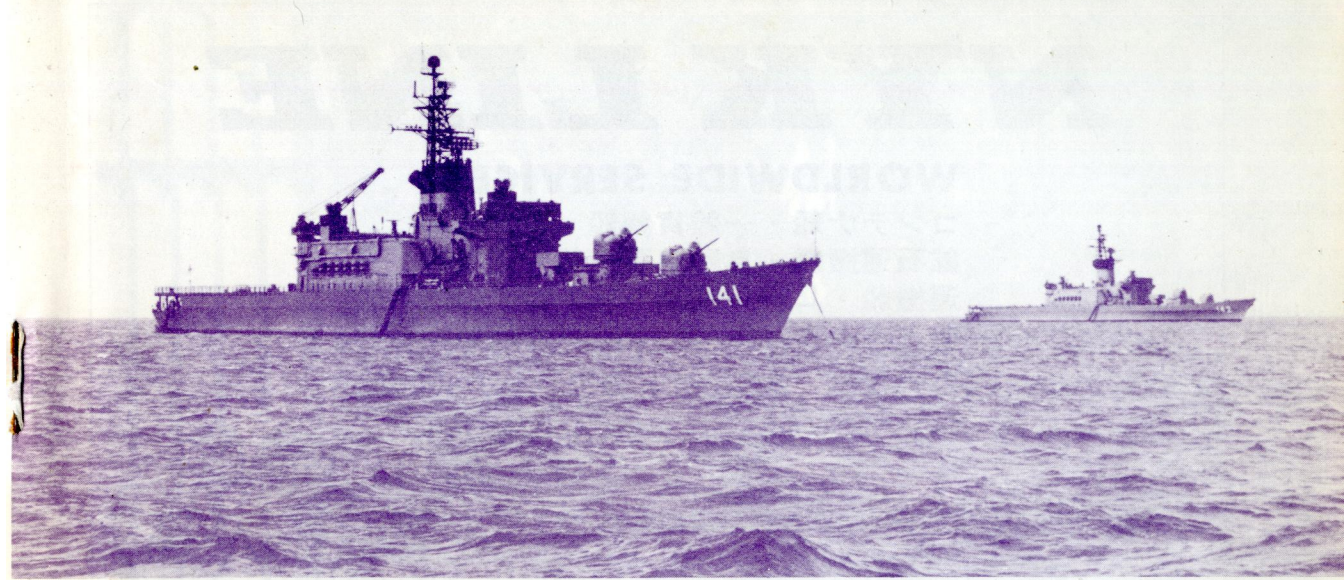

小松島に入港する護衛艦群。向かって左から“はるな”“あまつかせ”“みねぐも”(5月30日, 佐藤善平撮影)。

小松島港外に錨を下ろした第51護衛隊の護衛艦“はるな”(手前)と“ひえい”(5月31日, 佐藤善平撮影)。

## 世界の艦船 8月号 (通巻第216号) 目次

【表紙】遠航部隊の出港式風景……………写真撮影：編集部  
 去る6月20日、横須賀長浦港の市営棧橋で撮影したシーンで、遠航参加隊員が鮫島海上幕僚長の訓示に聞き入っているところ。練習艦“かとり”の灰色の船体を背にして、白い制服が一際映えている。画面に見える“かとり”の艦載艇は右が7.9メートル内火艇、左が7メートルカッターで、いずれも木製である。