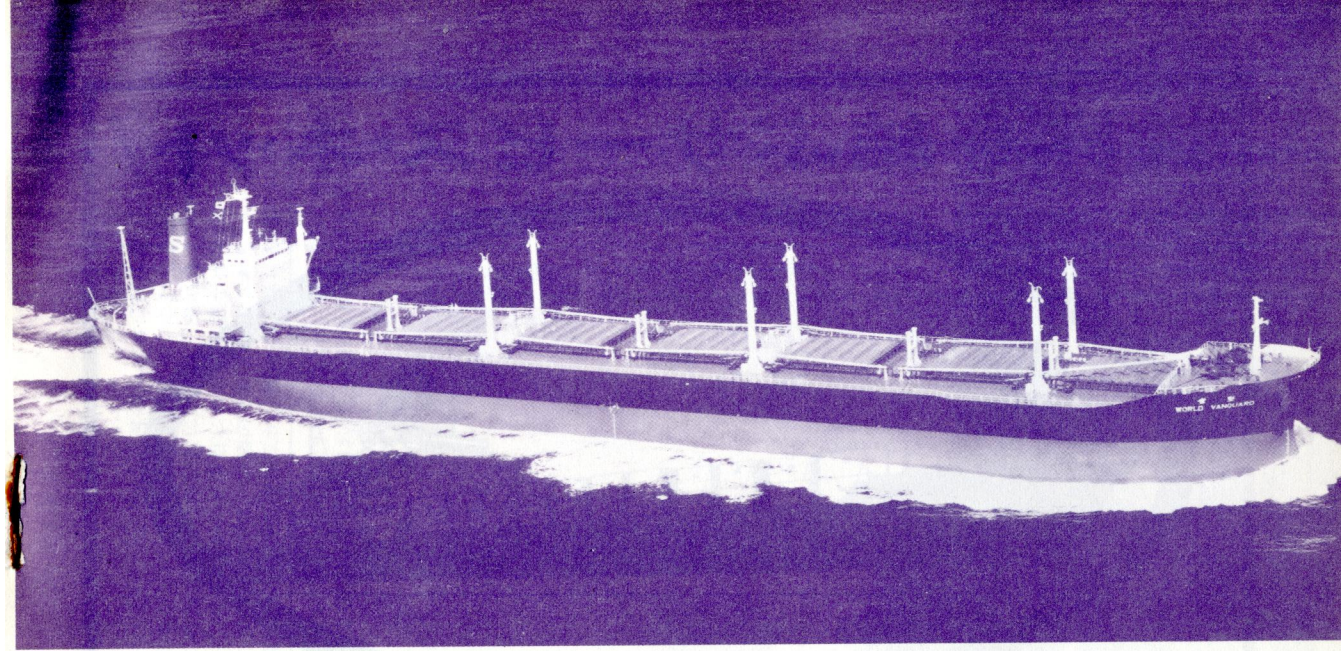

リベリア向け輸出タンカー「エナジー・グロウス」Energy Growth。川崎重工坂出工場で10月8日竣工。230,265重量トン。

リベリア向け撒積貨物船「ワールド・ヴァンガード」World Vanguard。日立造船舞鶴工場で9月20日竣工。60,386重量トン。

世界の艦船12月号（通巻第208号）目次

【表紙】快晴の九州沖を航海中の“さんふらわあ11”……………写真撮影：編集部
 去る10月24日、大隅半島内之浦沖で撮影。既報のように本船は10月1日から大阪―鹿児島航路に就航したが、わが国のフェリーで煙突を前後に2本配置した設計は本船が初めてである。陽光に輝く白亜の甲板室は特等A室の区画で、後方の一段出っ張ったところは貴賓室である。詳細はグラビア頁参照。