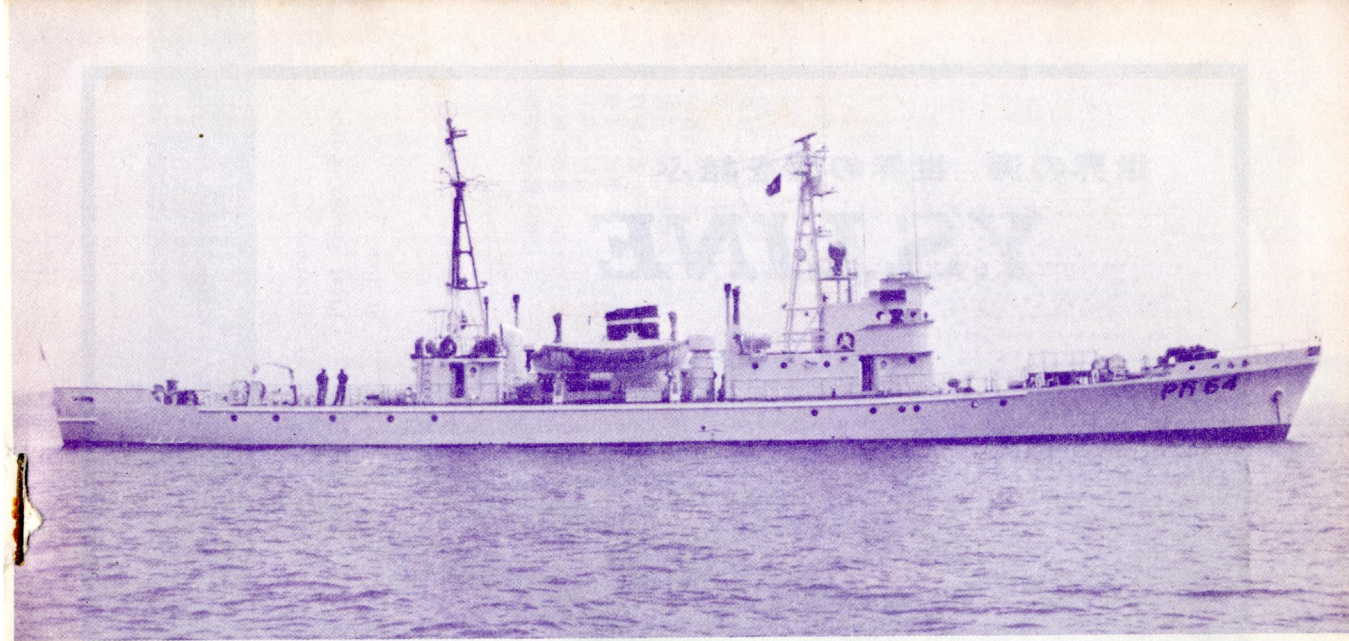

神戸港における巡視見本市船“新さくら丸”。13,900総トン，航海速力20.6ノット，1972年竣工。市栄 正樹

海上保安庁の改2-350トン型巡視船“からつ”。本船は1967年の竣工で，配属基地は唐津。江頭 一郎

世界の艦船11月号（通巻第207号）目次

【表紙】イタリア海軍のヘリコプター巡洋艦 ヴィットリオ・ヴェネト……写真提供：S. Cioglia
 タグボートに引かれてゆっくりと港内を移動中の姿で，後部の飛行甲板にはアグスタ・ベル204B対潜ヘリコプターが見える。舷側の艦番号が赤く塗られているのに注意。本艦は1969年の竣工で，基準排水量7,500トン，全長170メートル，幅19.4メートル，吃水5.2メートルの大型艦だが，姉妹艦は造られなかった。

軍艦の模型

付録：駆逐艦“秋月”(新造完成時)一般艤装図(1/150)，帝国海軍艦艇外舷塗色

船の種類

池田 勝著 B5判 3,500円(〒200)

改訂 船体各部名称図

池田 勝著 B5判 (11月刊)

泉 江 三編

— 基礎から実技まで —
 B5判 4,500円(〒240)