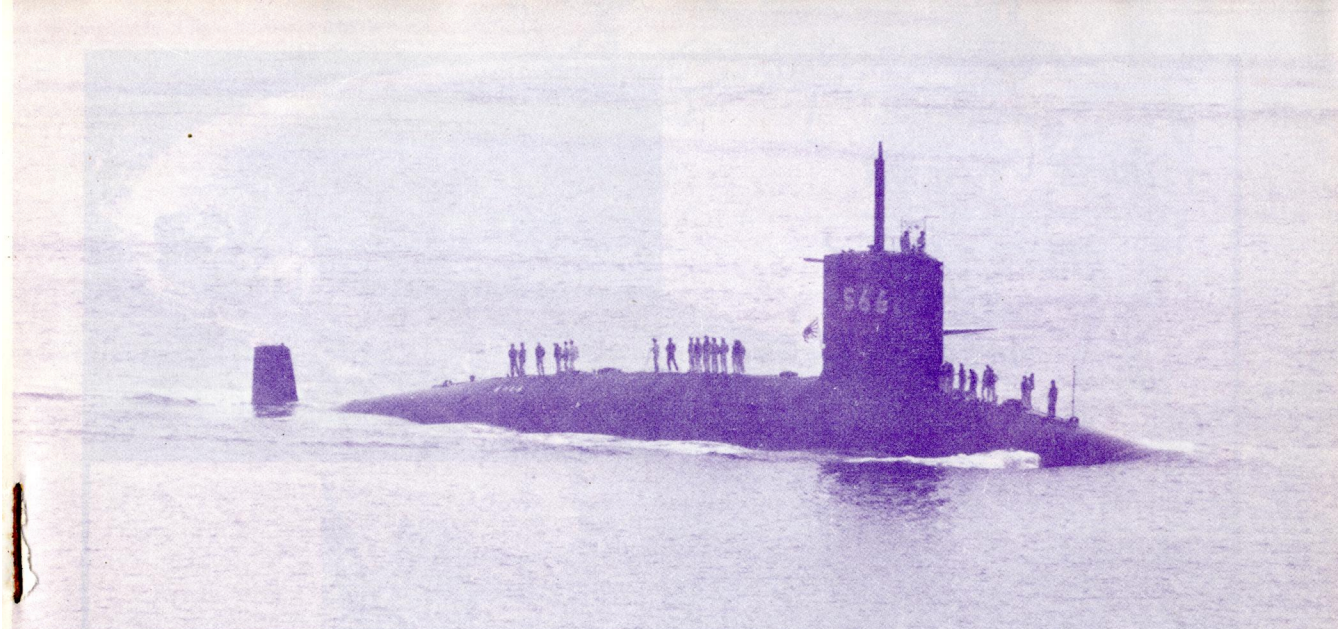

海上自衛隊の潜水艦「うずしお」(基準排水量1,850トン)。7月26日、横須賀入港時の撮影である。

沖本 良二

▶英戦艦ネルソン/ロドネー ありし日の面影……………	103
▶ナチス・ドイツの軽巡「ニュルンベルク」……………	110
▶写真集・世界のコンテナ船……………	112

本文記事

◎特集・海外の新型護衛艦/米DD963および英Type42よりみた艦艇の近代化……………小島喜七郎	55
◎特集・海外の新型護衛艦/英海軍のアマゾン級フリゲイト……………	64
◎特集・海外の新型護衛艦/フランス海軍の新しい大型護衛艦について……………	72
◎特集・海外の新型護衛艦/イタリア海軍のオーダチェ級駆逐艦……………	80
◎特集・海外の新型護衛艦/オランダ海軍のトロンプ級フリゲイト……………	82
★旧日本海軍・海上自衛隊艦船名考(5)……………高須 広一	88
★【終戦私記】賠償艦艇回航の思い出—最終回……………井上 長承	96
■図集・世界のコンテナ船……………	119
★世界のコンテナ船……………池田 良穂	126
★随想的軍艦論(第5回)……………堀 元美	134
■海上自衛隊ニュース……………	138
■海上保安庁ニュース……………	142
■海外艦艇ニュース……………	144
■内外商船ニュース……………	146
■ブック・ガイド……………	148
■読者交歓室……………	149
■編集後記……………	150