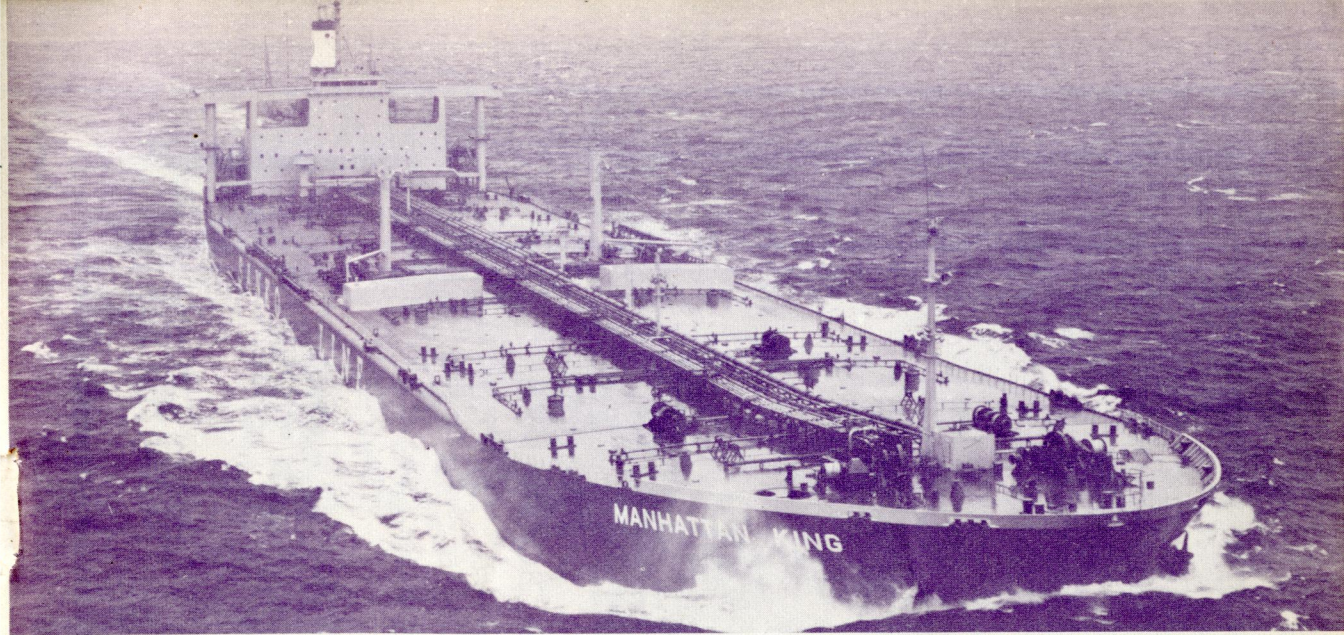

リベリア向け石膏石運搬船コロン・ブラウンColon Brown。佐世保重工佐世保造船所で4月8日完成。26,137重量トン。

リベリア向け油槽船マンハッタン・キングManhattan King。川崎重工坂出工場で4月5日完成。233,493重量トン。

## 世界の艦船 6月号 (通巻第202号) 目次

【表紙】米国でNATO向けに建造されている水中翼ミサイル艇 (PHM) の完成予想図……………写真提供：ボーイング社  
 本誌の完成予想図は、昨年7月号のグラビアにも掲載したが、このほど発表されたこの予想図では、前の図に比べて若干の相違点が認められる。もちろん、この図の方が真に近いことはいうまでもない。現在2隻 (PHM-1とPHM-2) 建造中のこのタイプは、いずれも明年夏に竣工の予定といわれる。