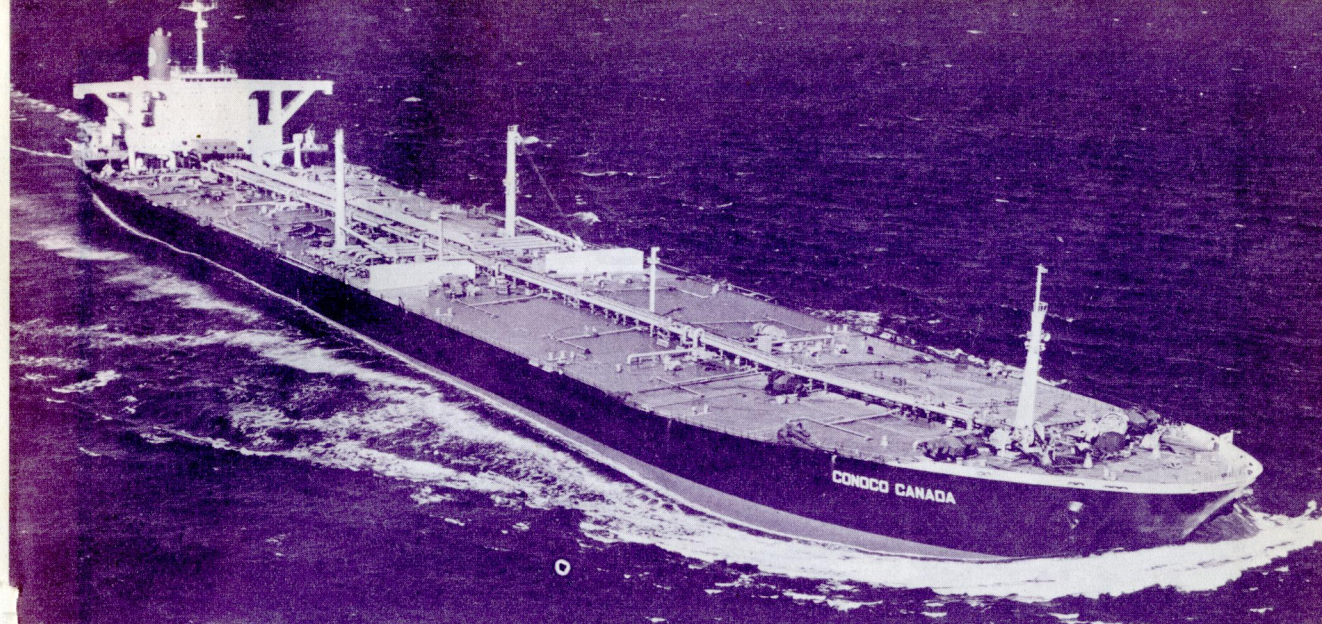

ノルウェー向け輸出撒積貨物船モスネスMosnes。昨年11月7日、住友重機械工業浦賀造船所で竣工。117,738重量トン。

パーミューダ向け輸出油槽船コノコ・カナダConoco Canada。昨年10月31日、住友重機械工業追浜造船所で竣工。

世界の艦船 2月号 (通巻第198号) 目次

【表紙】大洋を行く米空母サラトガ……………写真提供：米国防省
この写真は1969年、大西洋上で撮影したもので、かなりの高速で走っている。本艦は一昨年CVA-60からCV-60に艦種記号を改め、在来攻撃空母としての機能のほかに、新たに対潜飛行隊を搭載して、攻撃・対潜両用空母となった。(インデペンデンス、キティ・ホークも同様)。

WARSHIP PROFILE 最新入荷案内

- ②8 USS INDIANAPOLIS (CA35) Heavy Cruiser 1932-1945
原爆輸送で著名な米条約型巡洋艦インディアナポリス
- ③0 IJN YAMATO and MUSASHI/Battleships
日本海軍が心血を注いで建造した世界最大の戦艦大和と武蔵
- ③1 GERMAN SCHNELLBOOTE (E-Boat)
Eボートの名で知られるナチス・ドイツ高速魚雷艇の全貌
- ③2 HMS CAVALIER and the 'CA' class destroyers
英海軍が第2次大戦中に建造した駆逐艦キャバリアとその姉妹艦
- ③5 HMS EAGLE
チリの未成戦艦アルミランテ・コクレンを改造した英空母イーグル