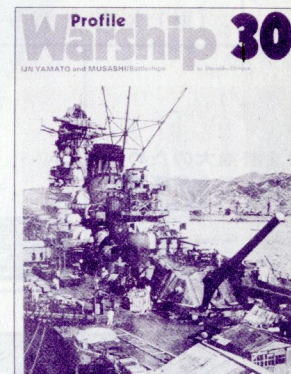

★定価はすべて600円、送料は2冊まで60円、5冊まで100円、6冊以上は140円です。御注文は右記へ…

海人社 東京都文京区後楽1丁目5の3
☎813-1839/振替・東京 37504