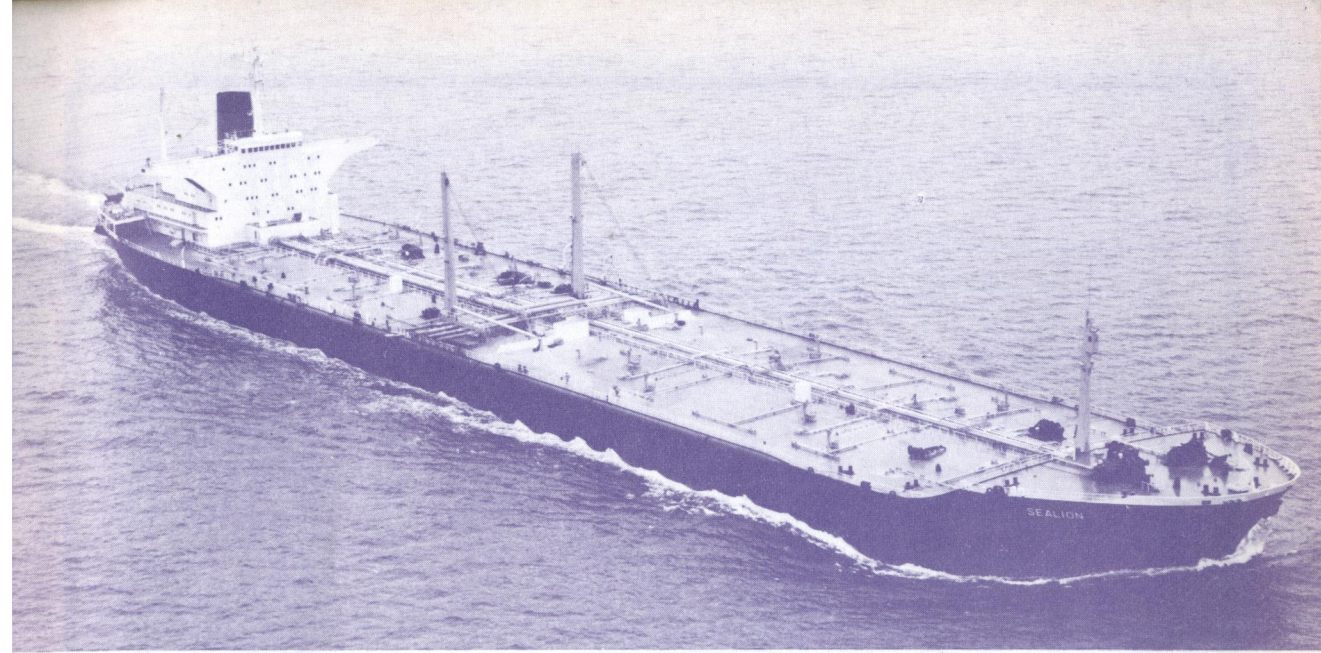

ノルウェー向け輸出貨物船“リンゲンフィヨルド” Lyngenfjord。三井造船玉野造船所で11月5日竣工。14,894重量トン。

リベリア向け輸出タンカー“シーライオン” Sealion。住友重機械工業浦賀造船所で11月17日竣工。131,613重量トン。

世界の艦船 1月号 (通巻第173号) 目次

【表紙】佐世保沖観艦式に出港する観閲艦“きくづき”……………写真撮影：編集部
すばらしい秋晴れに恵まれた10月31日、佐世保沖で行なわれた観艦式の予行に、観閲艦として佐世保港干尽岸壁を出港する護衛艦“きくづき”。すでに岸壁を離れた先導艦“まきぐも”から撮影したもので、顕著な上向線を描いた前甲板と鋭く突出した艦首が印象的である。背景の山は烏帽子岳。