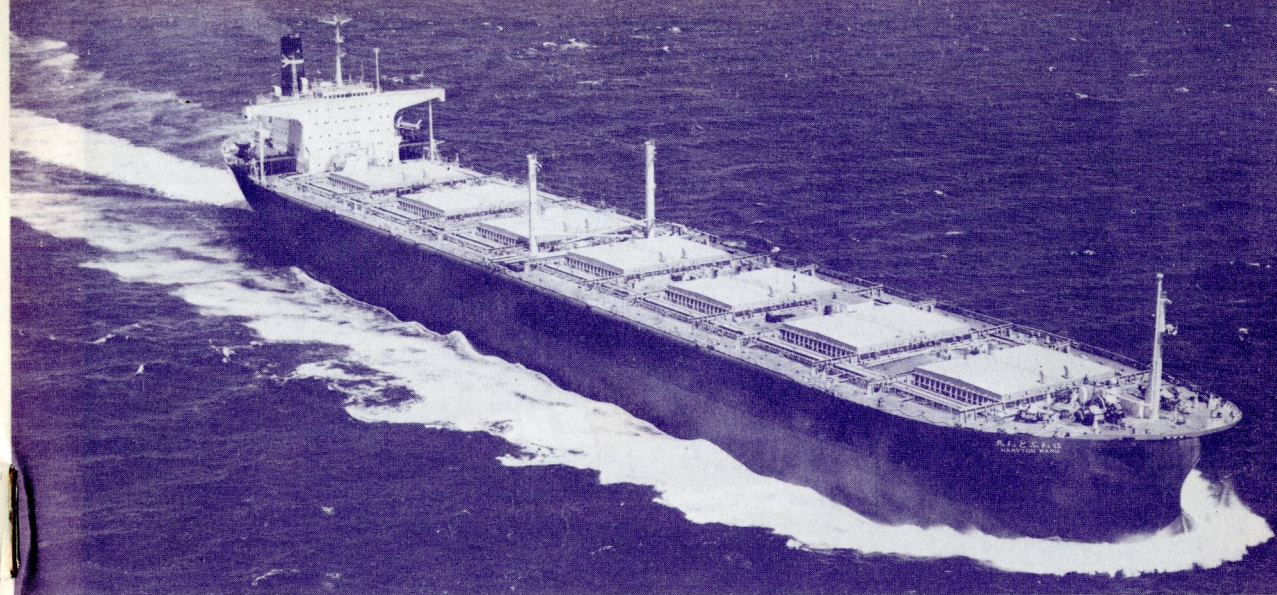

リベリア向け撒積貨物船シムスメタル・ヴェンチャーSimsmetal Venture。佐野安船渠で7月19日竣工。19,711重量トン。

第一中央汽船の鉱石・石炭・油運搬船はんぷとん丸。住友重機械工業追浜造船所で9月4日竣工。168,859重量トン。

世界の艦船 10月号 (通巻第170号) 目次

【表紙】伊東港の英汎用フリゲイト“シラ”……………写真提供・小林 宏

8月10日、波静かな伊東沖に停泊中の姿をキャッチしたもので、真夏の陽光に映えて舷側鋼板の凹凸までくっきりと視認できる。すでに来日したリアンダー級フリゲイトは相当の数のにぼっているが、昨年2月に完成したばかりの本艦は今回が初見参である。なおシラというのはメッシナ海峡の岩の名。