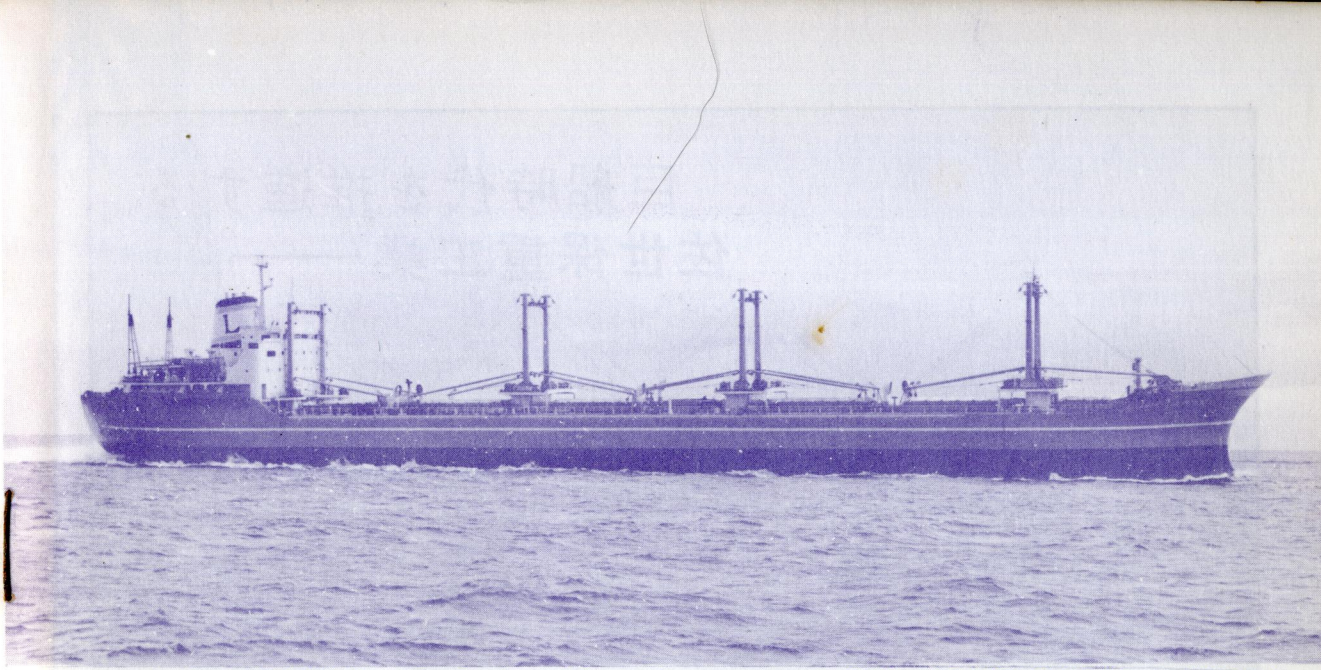

第一中央汽船のニッケル鉱石専用船細島丸。住友重機械工業浦賀造船所で2月21日竣工。23,660重量トン、航海速力14.9ノット。

リベリア向け撒積貨物船アトランチック・ヘリテージ Atlantic Heritage。函館ドックで昨年10月31日竣工。28,707重量トン。

世界の艦船 2月号(通巻第150号)目次

【表紙】英航空母艦“インドミタブル”……………写真提供・F. MANTLE

この写真は第2次大戦の末期、日本近海における作戦行動を終えてシドニーに入港しつつある艦影を右舷の至近距離から見上げた構図で、画面の左下には後続の空母の姿も見えている。長期の作戦行動に船体はよごれて、いたるところに赤錆を露呈しているが、それだけに鉄の浮城の迫真力を強く感じる。