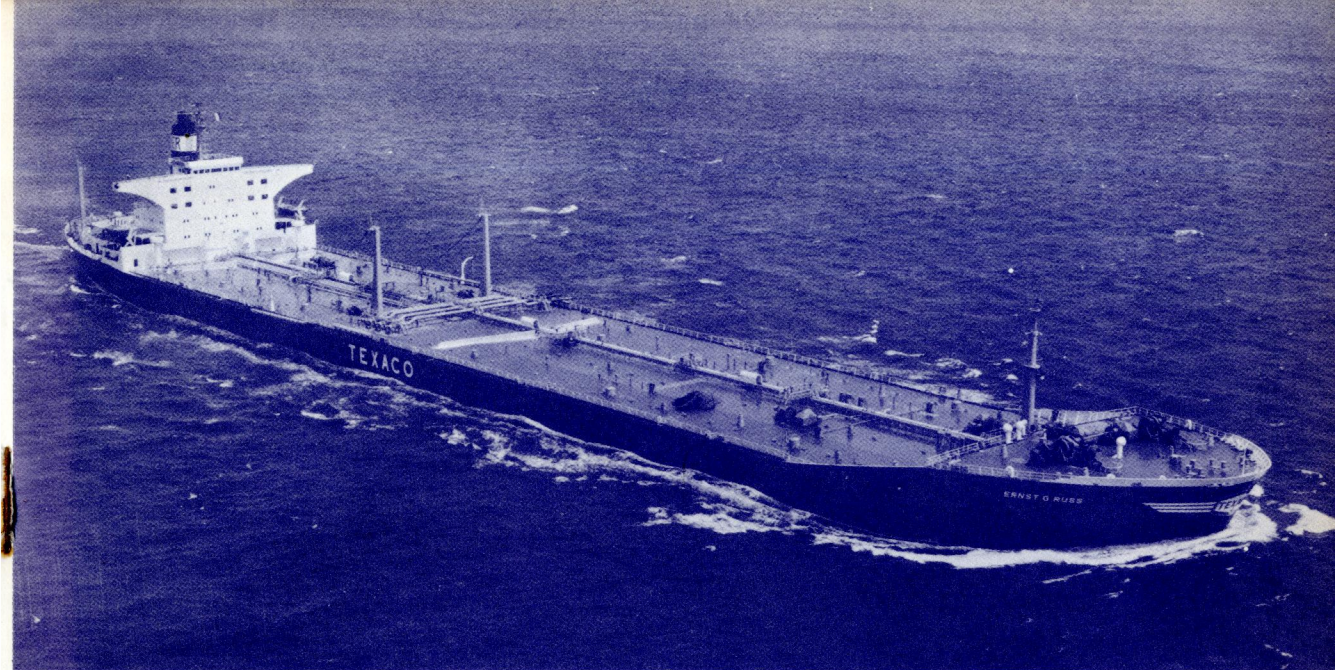

リベリア向け輸出撒積貨物船ルビ Ruby。三井造船藤永田造船所で7月15日竣工。26,883重量トン、航海速力15.25ノット。

西ドイツ向け輸出油槽船エルンスト G. ラス Ernst G. Russ。三井造船千葉造船所で5月29日竣工。98,022重量トン。

世界の艦船 7月号 (通巻第131号) 目次

【表紙】 全力公試運転中の新造護衛艦“みねぐも”……………写真提供・三井造船
三井造船玉野造船所で建造中の護衛艦“みねぐも”は予定通り8月31日に防衛庁に引渡されるが、写真はその全力公試運転時の雄姿である。長大な艦橋構造物、太い煙突、それにダッシュ格納庫と続く上構のたたずまいは、アスロック搭載の“やまぐも”に比べると、ずっと重量感に富んでいる。

「アリニューシャン」作戦で、洋上補給中の給油艦「阿武隈丸」。満腹して離れて行くのは軽巡洋艦「阿武隈丸」。