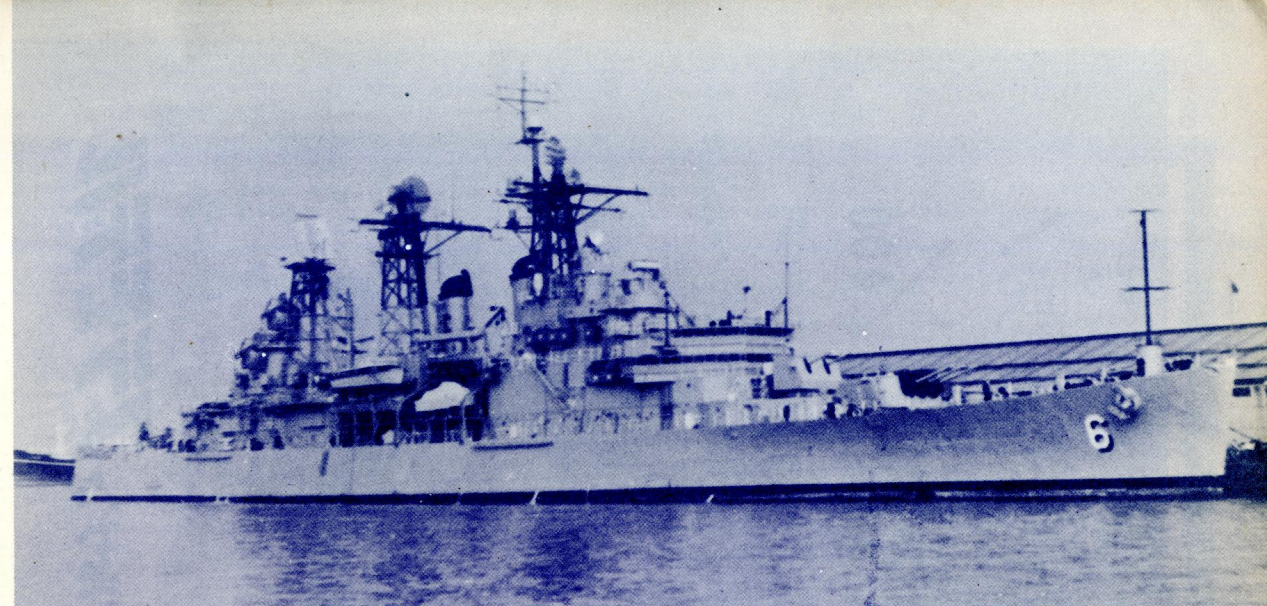

ソ連向け輸出油槽船ロゾバヤLozovaya。石川島播磨重工業第一工場で9月20日竣工。34,807重量トン、航海速力17ノット。

小樽港を訪れた米第7艦隊旗艦プロヴィデンス Providence CLG-6。去る8月24日午後4時安部紘昭撮影。

世界の艦船10月号(通巻第74号) 目次

【表紙】英海軍の新鋭誘導弾駆逐艦ハンブシア……………写真提供・英海軍省
 カウンティ級の第2番艦で、本年3月15日、ジョン・ブラウン社で竣工した。写真は就役後間もない去る4月の撮影で、艦上に人影一つない艦影はこのクラスの特徴をよく示している。駆逐艦といっても満載排水量は6,200トンで、ちょうど昔の軽巡並みである。

好評発売中 サボ島海戦 第1次ソロモン海戦

リチャード F. ニューカム著 田中 至訳

本海戦で撃沈された濠洲巡 “キャンペラ”

1942年8月7日夜半、ガダルカナル島の米軍泊地に侵入した日本第8艦隊は米濠洲巡洋艦4隻を砲雷撃をもって撃沈した。

海戦史を通じて数少ない条約型巡洋艦同志の夜戦の実相、日本艦隊大勝の原因、米艦隊の動静等、詳細な資料に基づいたドキュメント。

B6判 242頁 定価 350円 予 50円