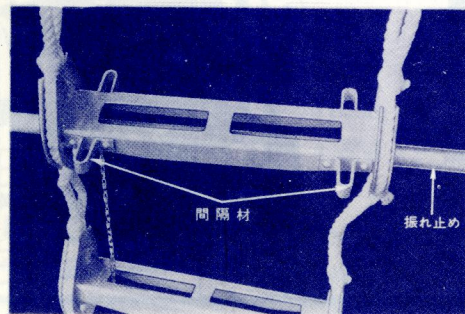

展示用機動精密模型

豊かなアイディアと優美なデザイン!

営業種目 船舶・機械・車輛・工業用機械・部品製作および施設模型
 実験用試作模型・機器商品見本模型

軽合金製繩梯子

募集 模型に興味のある方。
 経験者および見習、ならびに営業社員若干名。
 御希望の方は御一報の上御来社下さい。

中央工業株式会社 精密模型部

本社 東京都新宿区三栄町3番地
 電話 (341) 0 8 9 6
 工場 埼玉県与野市中里291