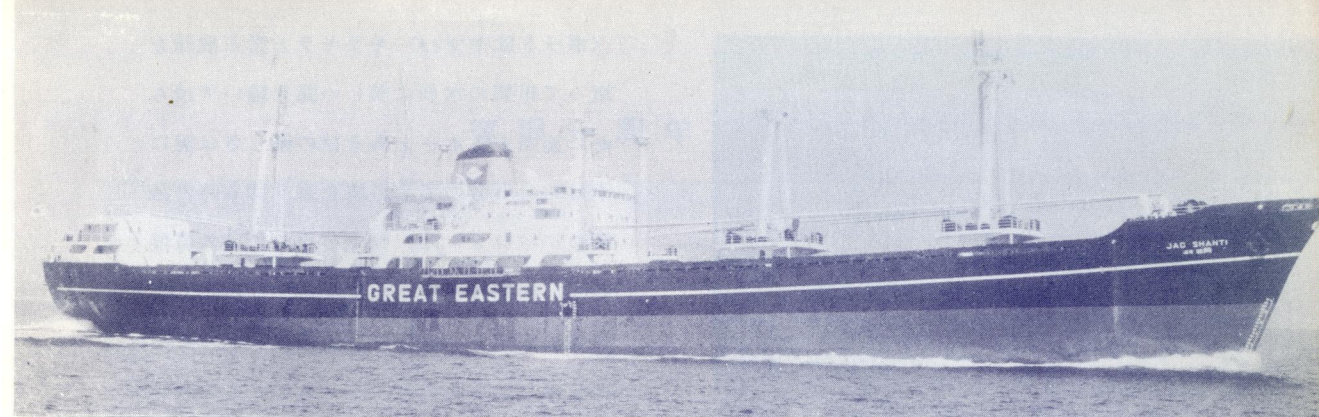

大同海運の貨物船りっちもんど丸。5月24日三菱長崎造船所で完成。12,729重量トン、航海速力18.5ノット

インド向け貨物船ジャグ・シャンティJag Shanti。日立造船因島工場で3月15日完成。10,691重量トン、航海速力14.3ノット

## 世界の艦船5月号(通巻第57号) 目次

【表紙】 ハワイ沖を編隊航行する米原子力潜水艦……………写真提供：アメリカ海軍省  
 上方がサーゴ Sargo SSN-583, 下方がソードフィッシュ Swordfish SSN-579。すさまじく白波を蹴立てて、いかにも速そうだが、実際はたいした速力でもない。水中性能を重視する最近の潜水艦では、浮上時の航走は造波抵抗が大きく、両艦の場合も水上最大速力は15ノットである。