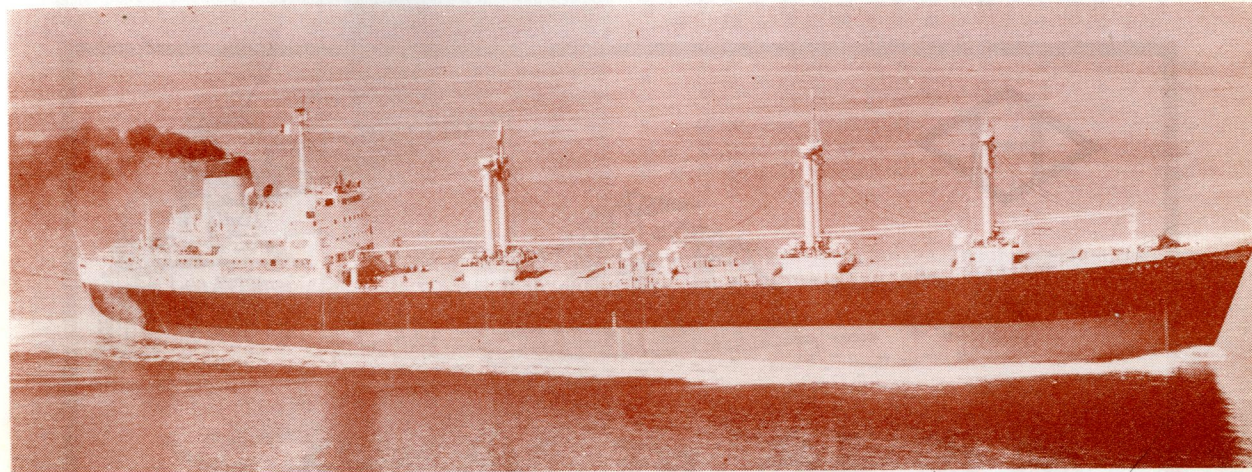

本文記事

- ★【列国海軍の現勢 その13】アメリカ海軍.....堀 元美...45
- ★ アメリカ海軍艦艇艦型図集.....作図：堀 元美...56
  福井 静夫
  鈴木 昌
  小網 汪世
- アメリカ海軍艦艇一覧表・艦種類別表.....編集部...61
- ★ 模型の作り方 (第13回 ド・グラス).....柳原 良平...70
- ★ 日本船の船名について.....田中 正...72
- ★ 潜水艦 —その回顧と展望— (13).....堀 元美...74
- 艦船ニュース.....83
- ★ 対潜兵器の過去と現在 (上).....酒井三千生...87
- ★ 出版協同 PR の頁.....98
- 読者交歓室.....99
- 編集後記.....100
- 【オスカー・パークス氏逝去さる】.....82 【連会ニュース】.....97

これは海上自衛隊第1回遠洋航海の
写真を主にした貴重な記録です。

記録画報 ハワイ遠航

—— 内 容 ——

写真ページ(アート紙使用70頁)のほか、海上自衛隊新聞とハワイ・タイムズに掲載された、全航海中と現地ハワイ歓迎の記事を再掲。出航を前に、晴海出港、荒天航行、洋上の訓練、ハイラインなど……パール・ハーバー、ホノルル、ヒロの大歓迎・交歓風景など

海上自衛隊新聞は海上自衛隊のことから何んでも判る唯一の部内紙です。

6ヵ月 350円 送共
(旬刊・タブロイド)

海上自衛新聞社

東京都港区南佐久間町2の1
電話 (59) 0702 番
振替 東京 52543 番

発
売
中
!!
内容見本送呈。八円切手封
入お申込み下さい

予約注文申込殺到! 航空機界の総力を結集した最後の大企画ここに結晶!!

野沢 正・編 日本航空機総集 全八巻

- ★監修・防衛庁空幕、航空局、日本航空協会、航空工業会
- ★内容・草創期より戦前戦後の日本機全機種について、写真、三面図、詳細な解説を附し生産会社別全八巻に整理収録して定本化する。第一回配本三菱篇以下、川西篇、川崎篇、立川・昭和篇、輸入機篇、愛知篇、九飛篇その他、中島篇の順に隔月刊行。
- ★各巻…段ボール函入特装、特上質紙特アート使用200頁 定価420円 送料40円 (上質紙値上のためやむなく 定価を変更いたしました)
- ★申込…本総集は店頭に出ません。必ず各地書店、又は小社へ直接お申し込み下さい。
- ★特典…全巻一括前金御申込の方に限り、送料共3,000円、額面用大型航空機写真(10×8吋)一枚を送呈。