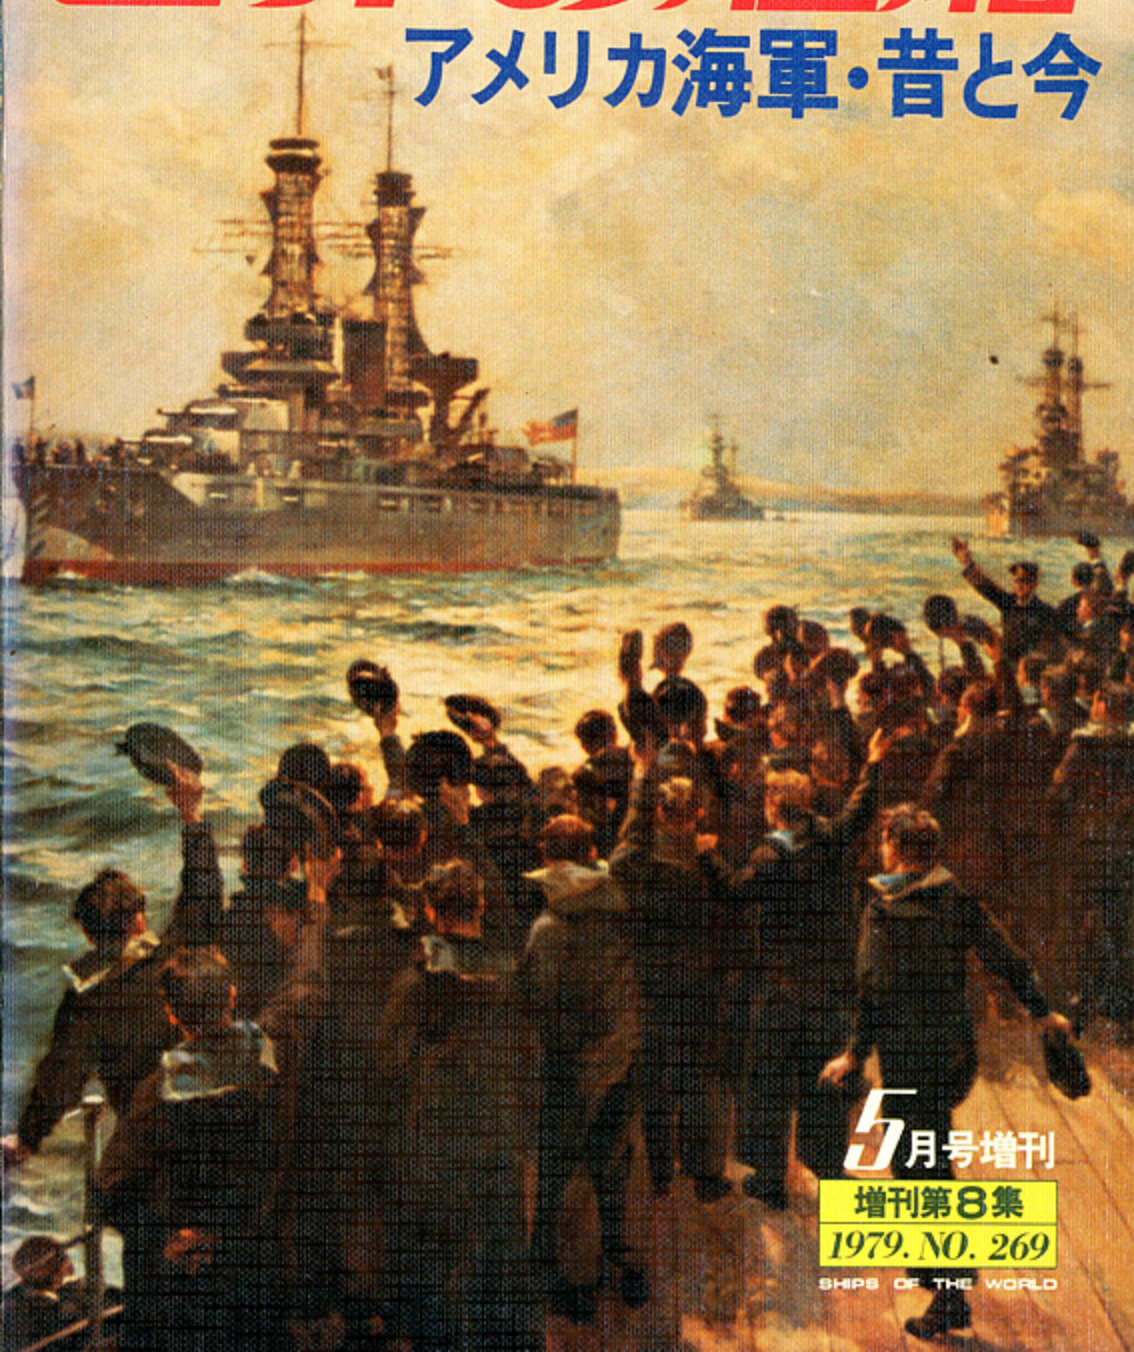

昭和32年10月25日 国鉄海運特別紙承認証第170号 毎月1日発行 昭和54年4月6日 山崎百都増刊号承認証第1166号
昭和54年5月15日発行 第269号 昭和32年10月22日 第3種郵便物認可 昭和54年5月15日発行 5月号増刊 第269号

世界の艦船

アメリカ海軍・昔と今

5月号増刊

増刊第8集

1979. NO. 269

SHIPS OF THE WORLD