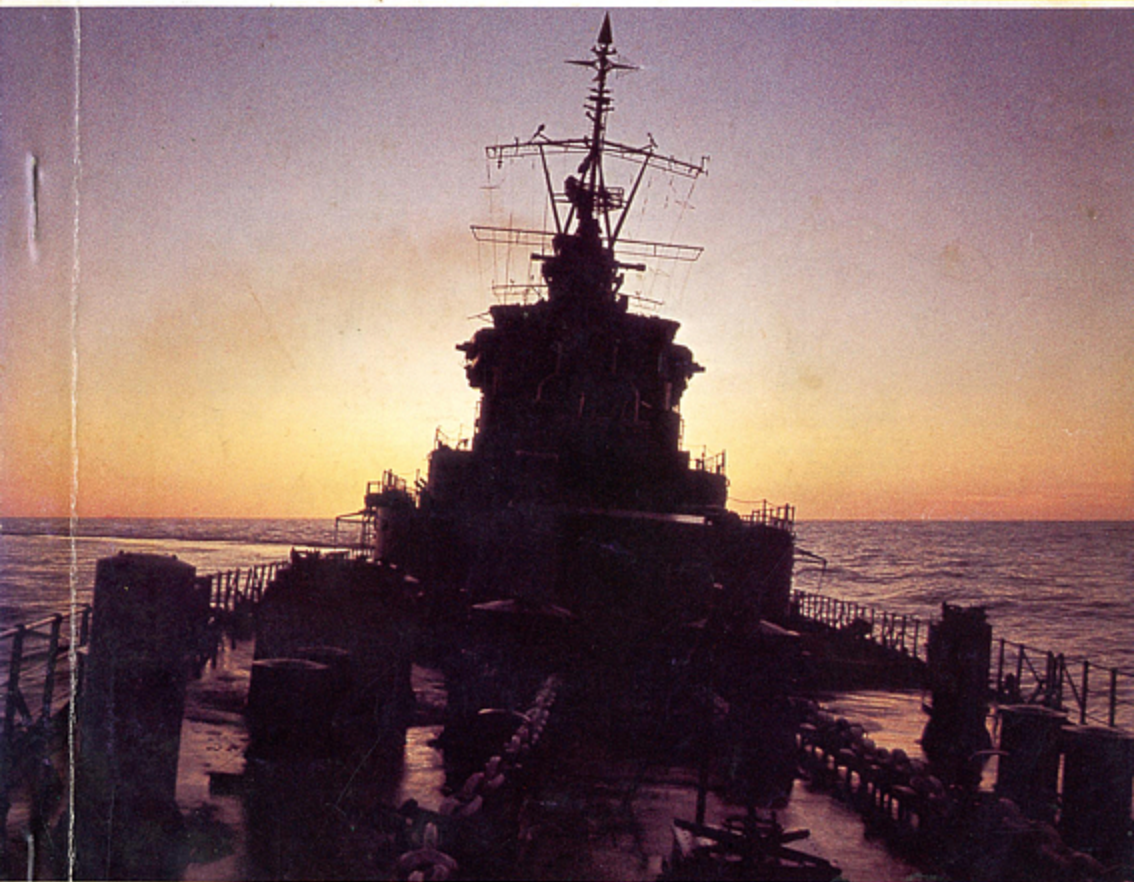

昭和51年2月1日 発行(毎月1回1日発行)通巻第223号
昭和32年10月25日 国鉄東局特刊政承認誌第170号
昭和32年10月22日 第3種郵便物認可

世界の艦船

Dutch cruiser De Zeven Provinciën silhouetted against the white night sun

SHIPS OF THE WORLD Editor Kohji Ishiwata

2

1976. NO. 223

特集・オランダの海洋力

水上艦船のニュールック(ジェーン年鑑の新版を見て)
外航客船糞尿譚 — 海洋汚染防止法実施後の状況