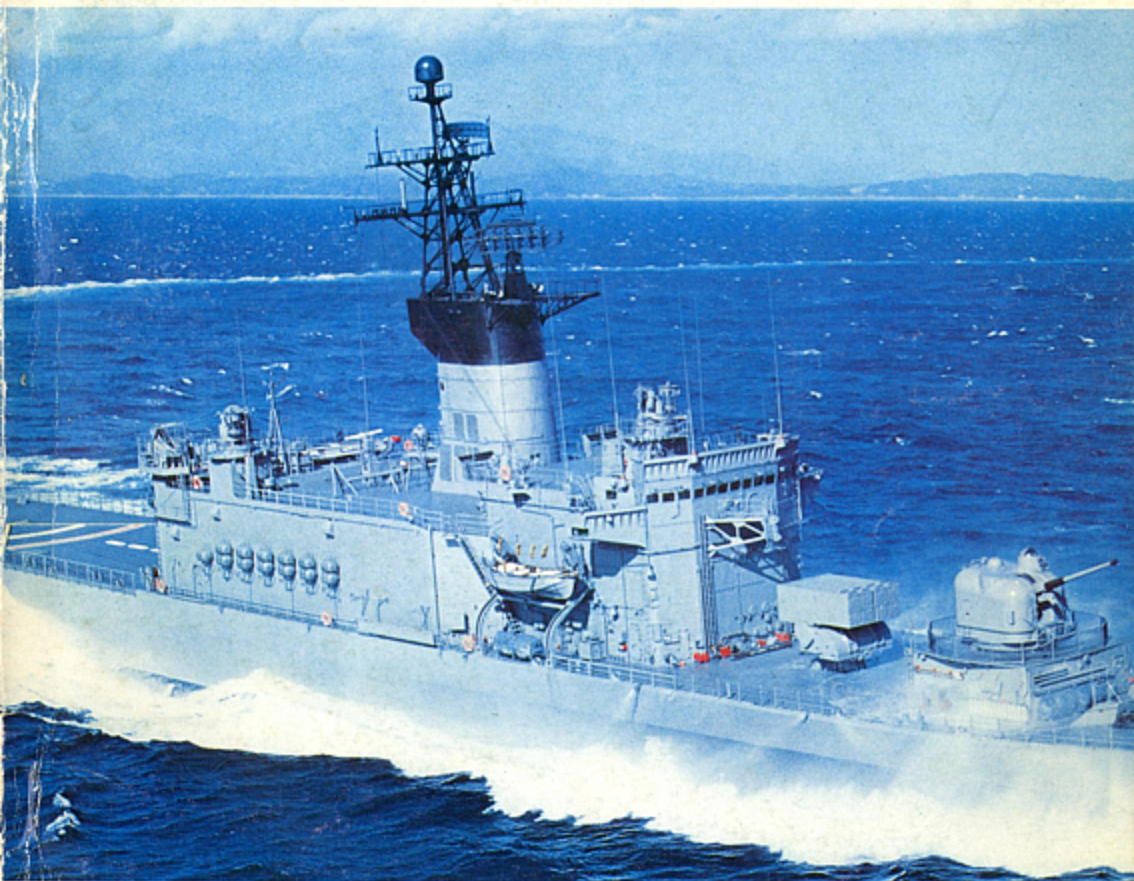

昭和50年3月30日 発行(毎月1回30日発行)通巻第211号
昭和32年10月25日 国鉄東局特別紙承認証第170号
昭和32年10月22日 第3種郵便物認可

世界の艦船

Midship of New DDH Hiei

SHIPS OF THE WORLD

Editor Kohji Ishiwata

3

1975. NO. 211

特集・北欧三国の海軍

ソ連の「空母」—キエフ級建造までの過程とその今後
〈写真集〉 第2次大戦のフランス巡洋艦