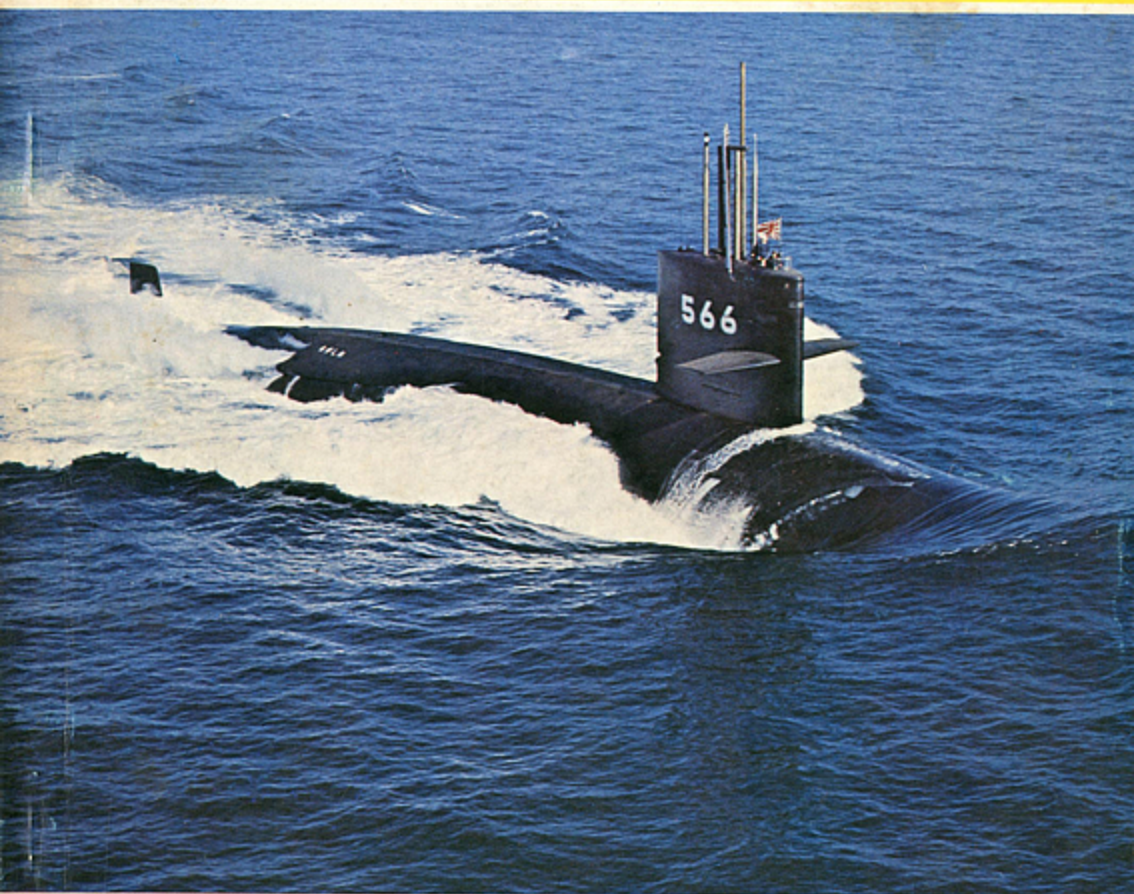

昭和46年9月30日 発行(毎月1回30日発行)通巻第169号
昭和32年10月25日 国鉄東局特別執事承認証第170号
昭和32年10月22日 第3種郵便物認可

世界の艦船

SS Uzushio of the JMSDF

SHIPS OF THE WORLD

Editor Kohji Ishiwata

9

1971. NO. 169

特集・日本海軍潜水艦(1)