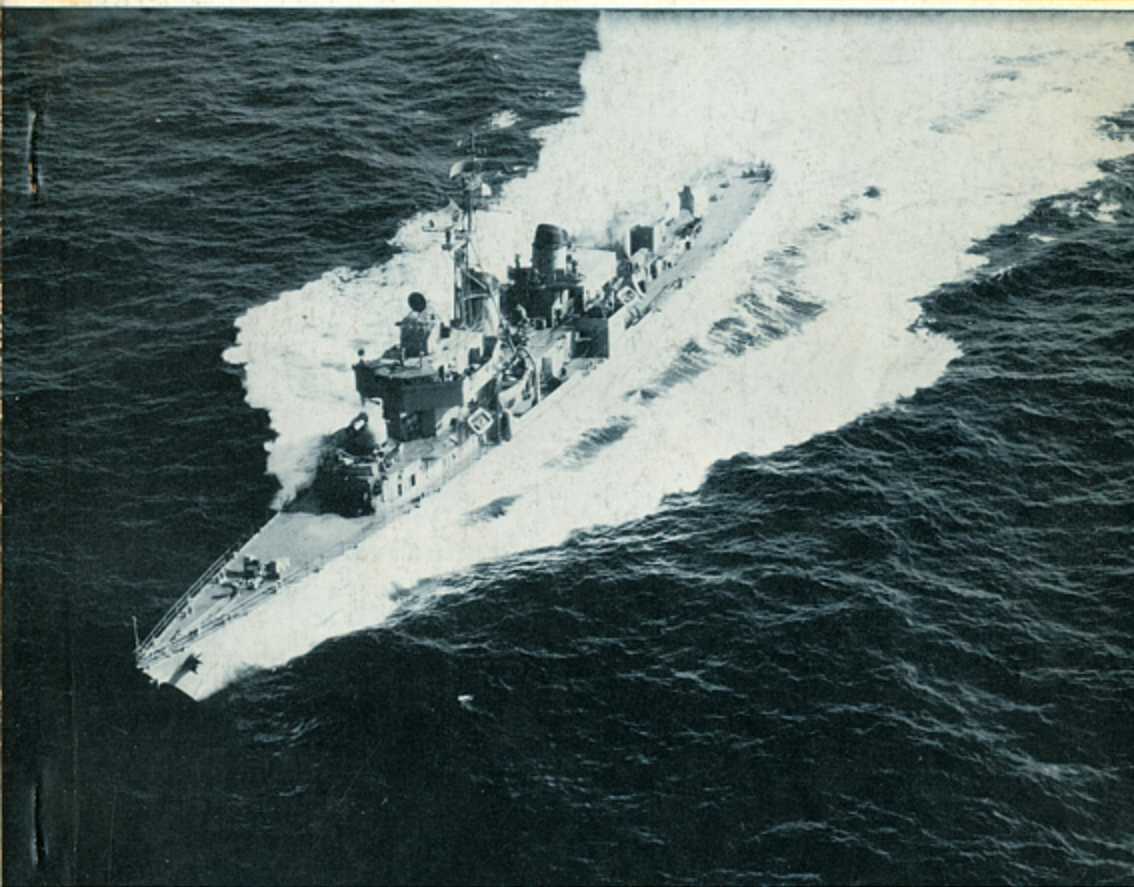

昭和45年3月30日 発行(毎月1期30日発行) 通巻第163号
昭和32年10月25日 国鉄東京局特別運送承認証第170号
昭和32年10月22日 第3種郵便物認可

世界の艦船

Destroyer ARIAKE after the conversion

SHIPS OF THE WORLD

Editor Kohji Ishiwata

3

1971, NO. 163

新造護衛艦“あやせ”“みくま”
海上自衛隊昭和45年度遠航記録

ソ連艦艇のニューフェースをさぐる
カー・フェリー“ふえにつくす”試乗記