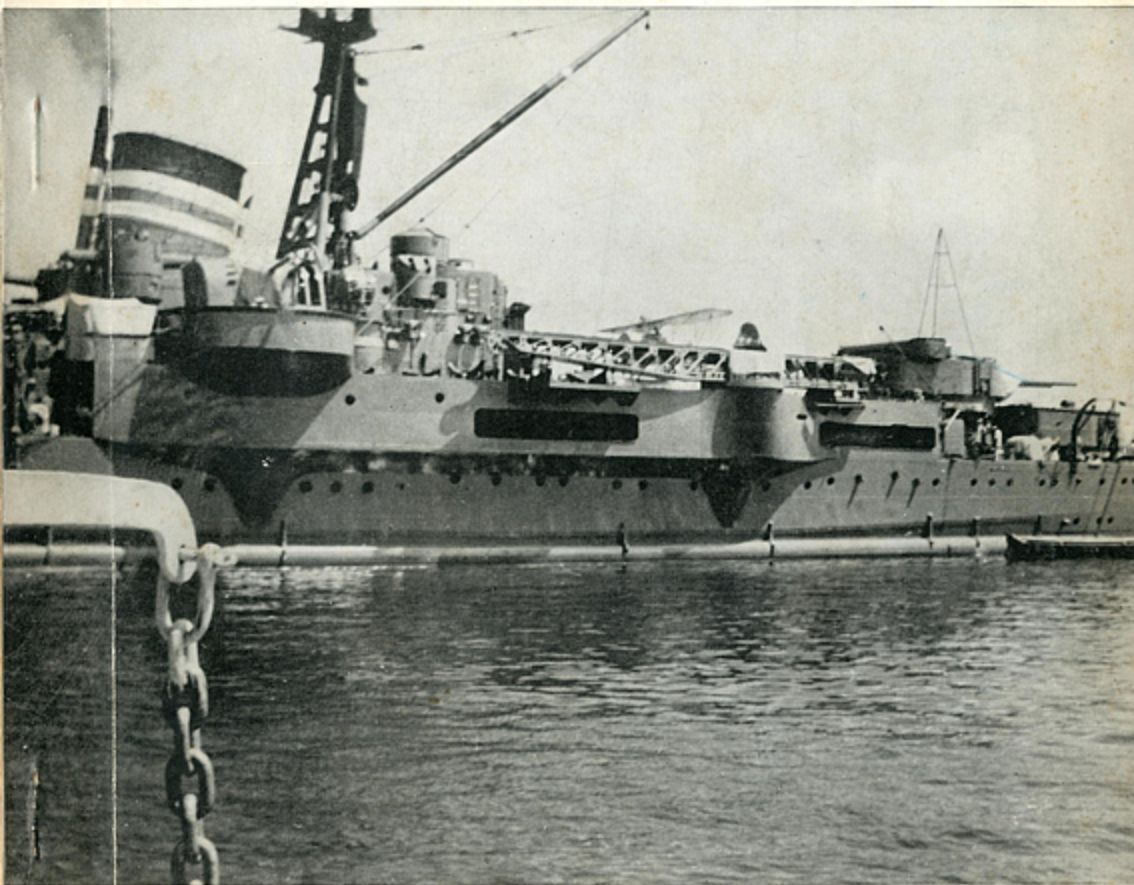

昭和45年12月30日 発行(毎月1日30日発行)通巻第160号
昭和32年10月25日 国鉄東局特別技術雑誌第170号
昭和32年10月22日 第3種郵便物認可

世界の艦船

Heavy Cruiser NACHI, ca. 1936

SHIPS OF THE WORLD

Editor Kohji Ishiwata

12 特大号

1970, NO. 160

特集・日本海軍の重巡洋艦

海上自衛隊相模湾観艦式写真特報
〈折込〉重巡“利根”詳細艦型図