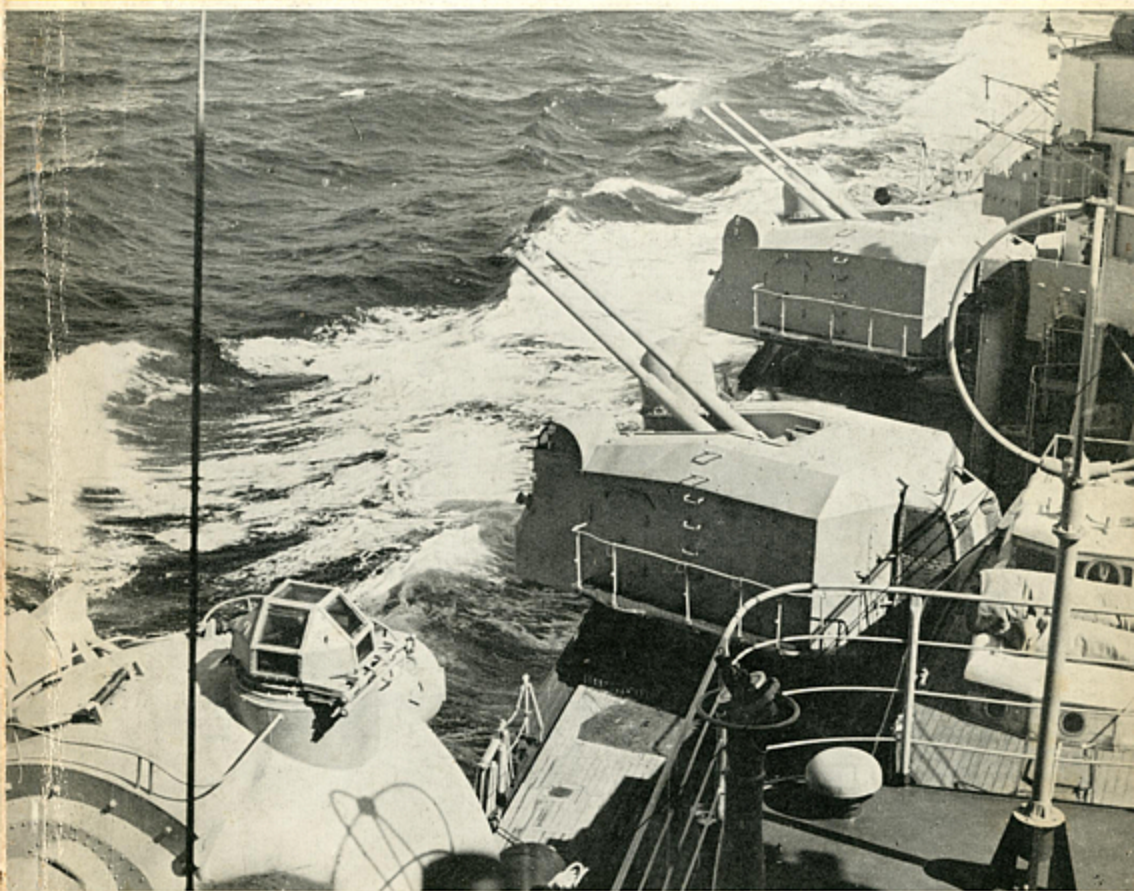

昭和45年6月30日 発行(毎月1回30日発行) 通巻第154号
昭和32年10月25日 国鉄東局特別長承認雑誌第170号
昭和32年10月22日 第3種郵便物認可

世界の艦船

Sverdlov Class Soviet Cruiser at Sea

SHIPS OF THE WORLD

Editor Kohji Ishiwata

6 写真特集号

1970, NO. 154

躍進著しいソビエト海軍
海上保安庁観閲式詳報

ソ連の新型ミサイル駆逐艦カニン型について
脚光あびる超自動化船の展望