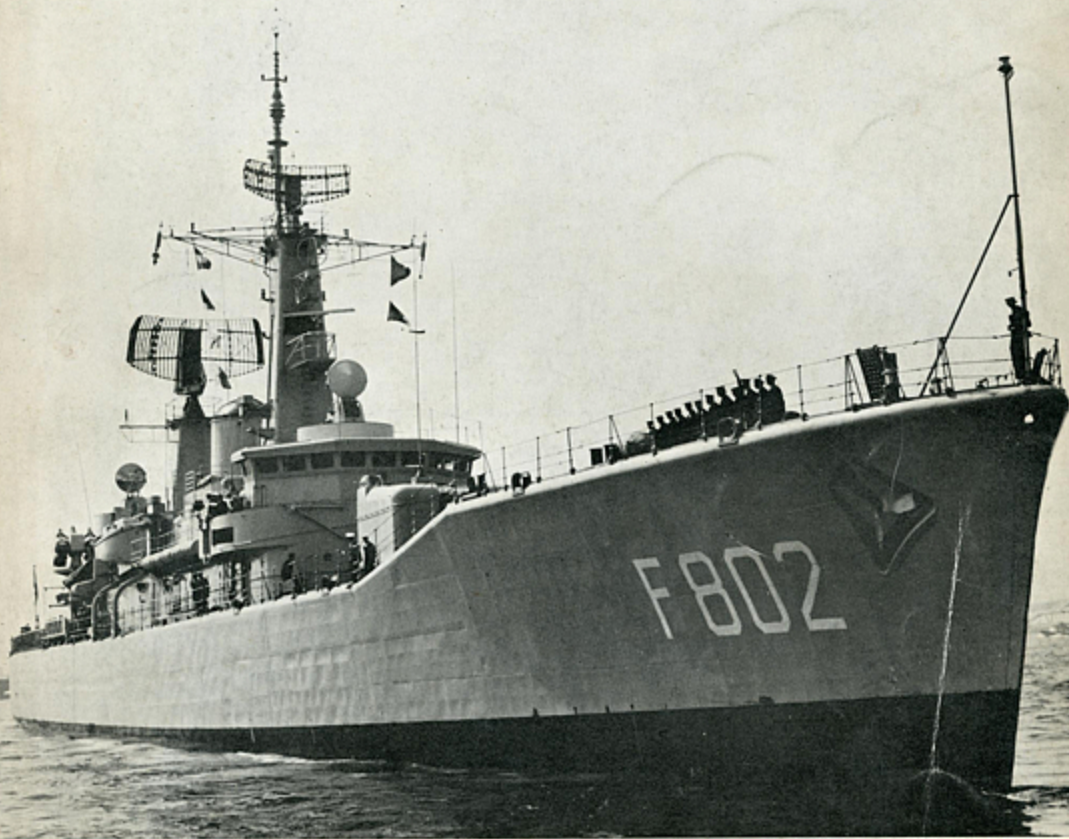

昭和45年4月30日 発行(毎月1日30日発行)通巻第152号
昭和32年10月25日 国鉄東局特別授承運送誌第170号
昭和32年10月22日 第3種郵便物認可

世界の艦船

Dutch Frigate VAN SPEIJK at Kobe

SHIPS OF THE WORLD

Editor Kohji Ishiwata

4

1970, NO. 152

日本近海を遊弋するソ連艦船
思い出の日本軍艦 高雄型重巡ほか