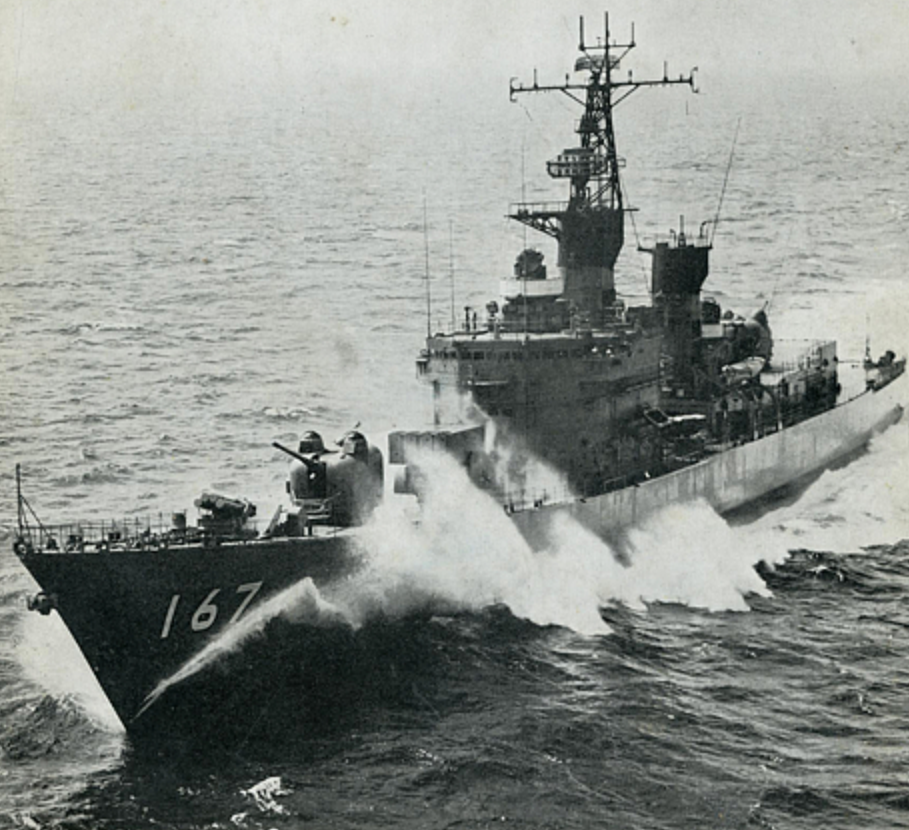

# 世界の艦船

Brand-New Destroyer NAGATSUKI

SHIPS OF THE WORLD

Editor Kohji Ishiwata

# 12

1969. NO. 148

特集・米装甲巡洋艦の全貌  
新造自衛艦 ながつき・たかみ

英海軍新型水上艦のプロフィール  
日本海軍の掃海艇(艦型図集・本文)