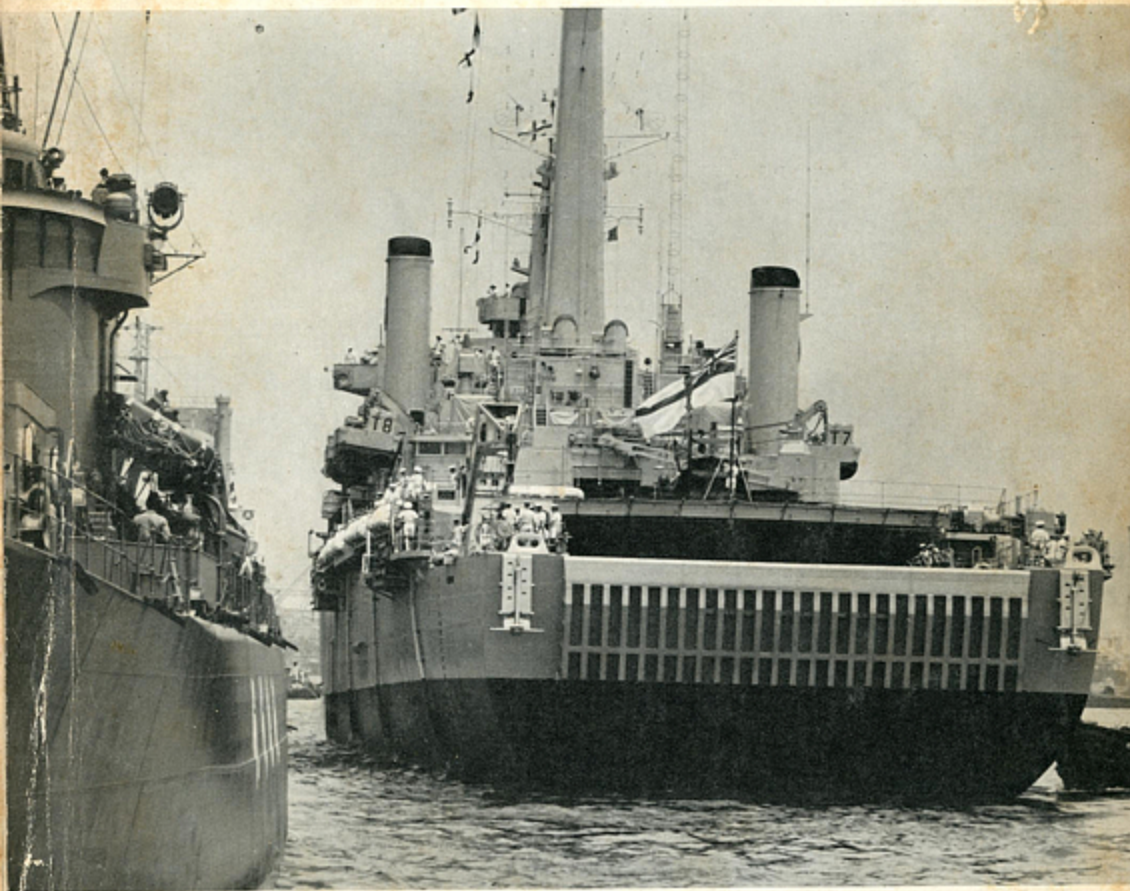

世界の艦船

HMS Intrepid at Tokyo Port

SHIPS OF THE WORLD

Editor Kohji Ikiwata

写真特集・回想の日本海軍艦艇
海上保安庁の昭和42年度新造船艇

英海軍の新鋭揚陸戦母艦イントレピッドを見る
〈折込図面〉駆逐艦若葉・伊号第368潜水艦

6 特大号

1968. NO. 130