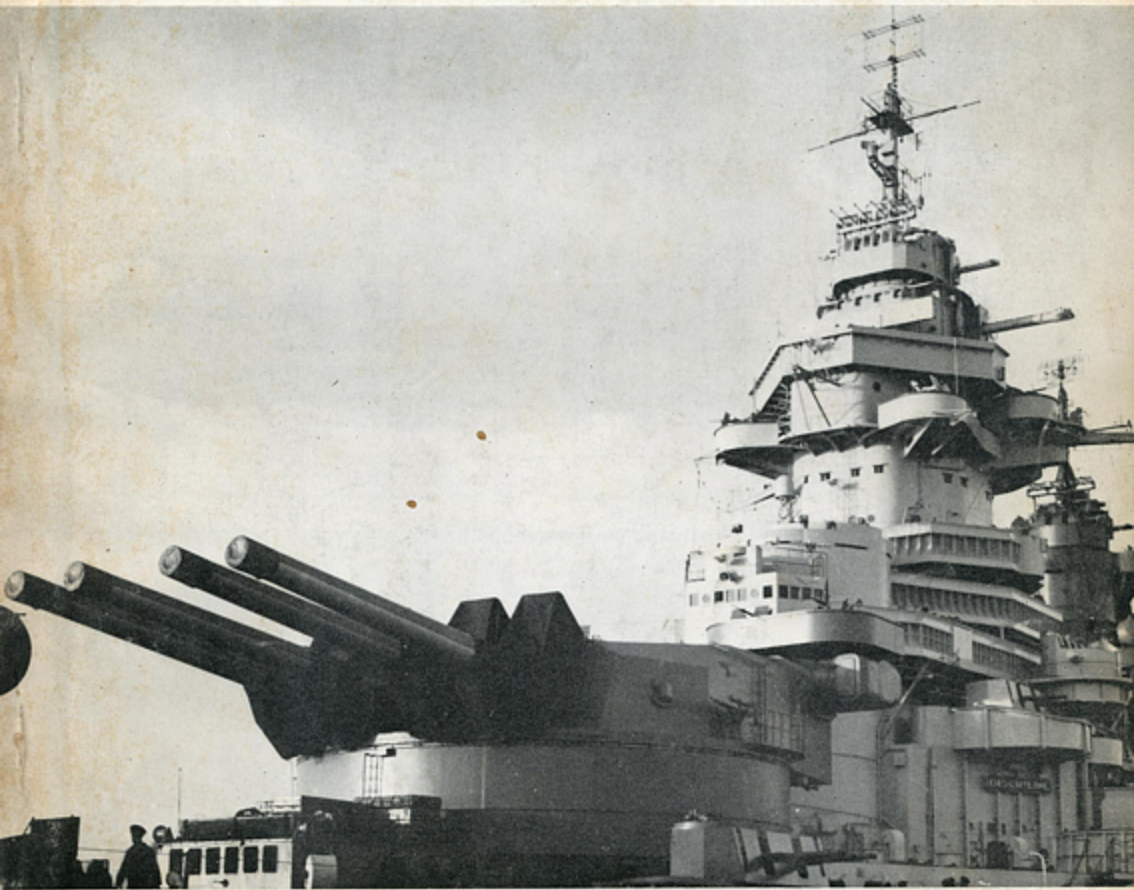

昭和42年8月30日 発行(毎月1日30日発行)通巻第120号
昭和32年10月25日 国鉄東局特別採認誌第170号
昭和32年10月22日 第3種郵便物認可

世界の艦船

French Battleship RICHELIEU

SHIPS OF THE WORLD

Editor Kohji Ishiwata

8

1967. NO. 120

ヨーロッパの精密艦船模型
フランス戦艦の系譜(最終回)

ヨーロッパ海事博物館めぐり
〈新連載〉両大廠間の日米英駆逐艦