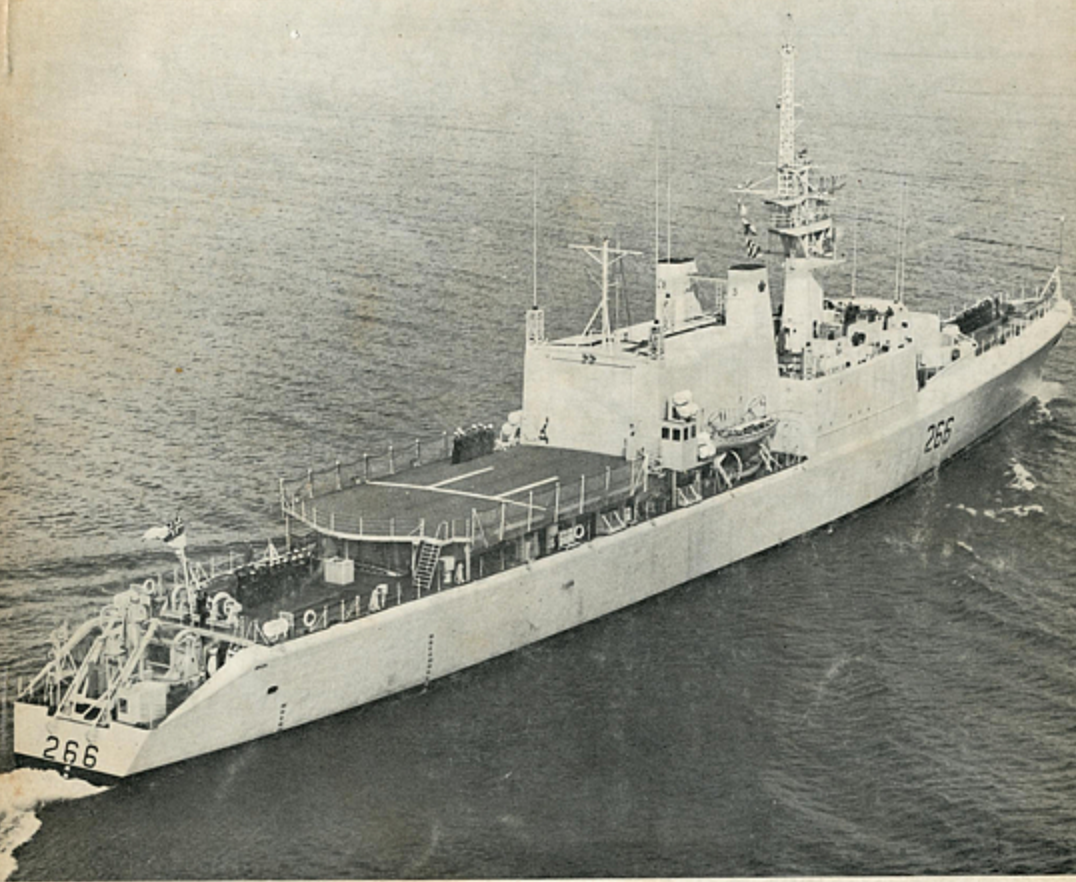

昭和41年8月30日 発行(毎月1日30日発行)通巻第108号  
昭和32年10月25日 国鉄東局特別承認雑誌第170号  
昭和32年10月22日 第3種郵便物認可

# 世界の艦船

HMCS Nipigon DDE-266

**SHIPS OF THE WORLD**

Editor Kohji Ishiwata

# 8

1966, NO. 108

思い出の日本軍艦 蒼竜・竜驤  
カナダ新鋭艦船写真集

アメリカ海軍の1967年度建艦計画について  
カナダ海軍水中翼駆潜艇プラス・ドールの明細