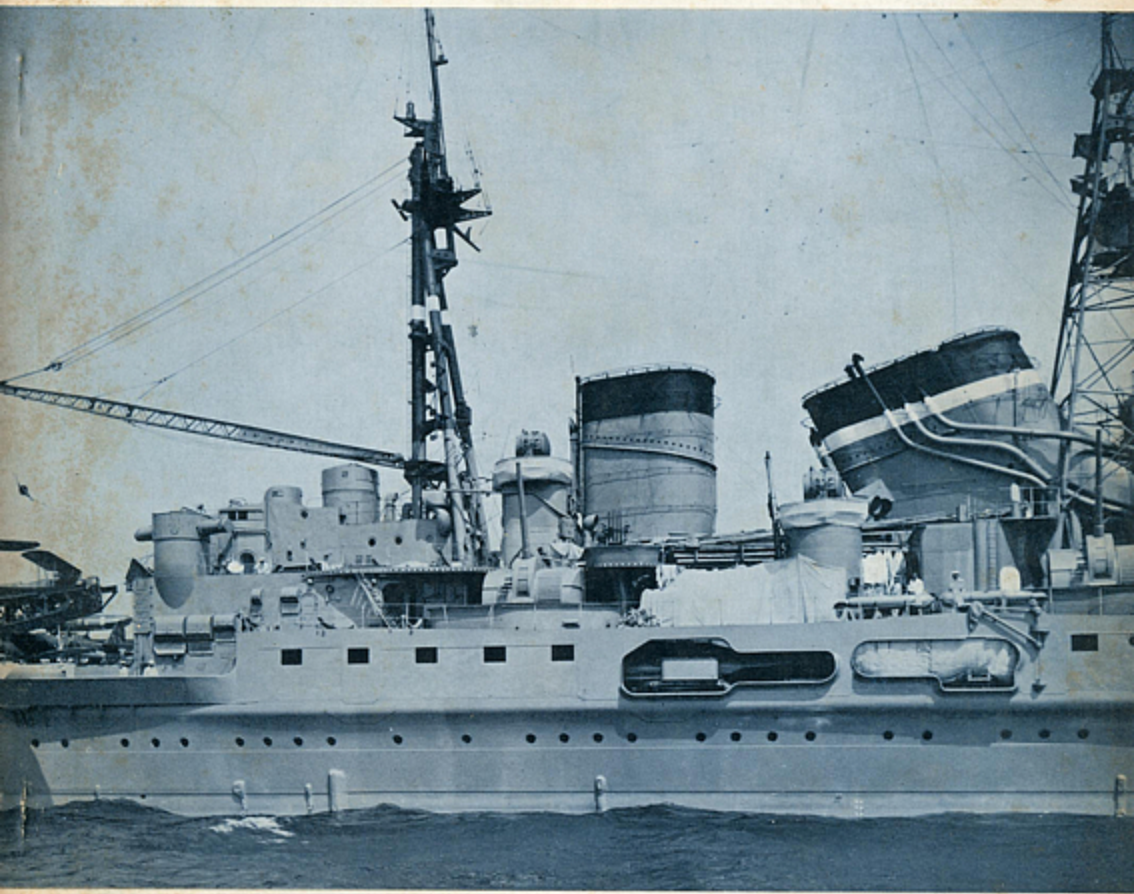

昭和41年1月30日 発行(毎月1日30日発行)通巻第101号
昭和32年10月25日 国鉄東局特別供承認誌第170号
昭和32年10月22日 第3種郵便物認可

世界の艦船

Once Proud Heavy Cruiser CHOKAI, 1938

SHIPS OF THE WORLD

Editor Kohji Ishiwata

特大号

1966, NO. 101

特集・ヨーロッパの三大海軍(英仏伊)
思い出のわが軍艦(1万トン型重巡)