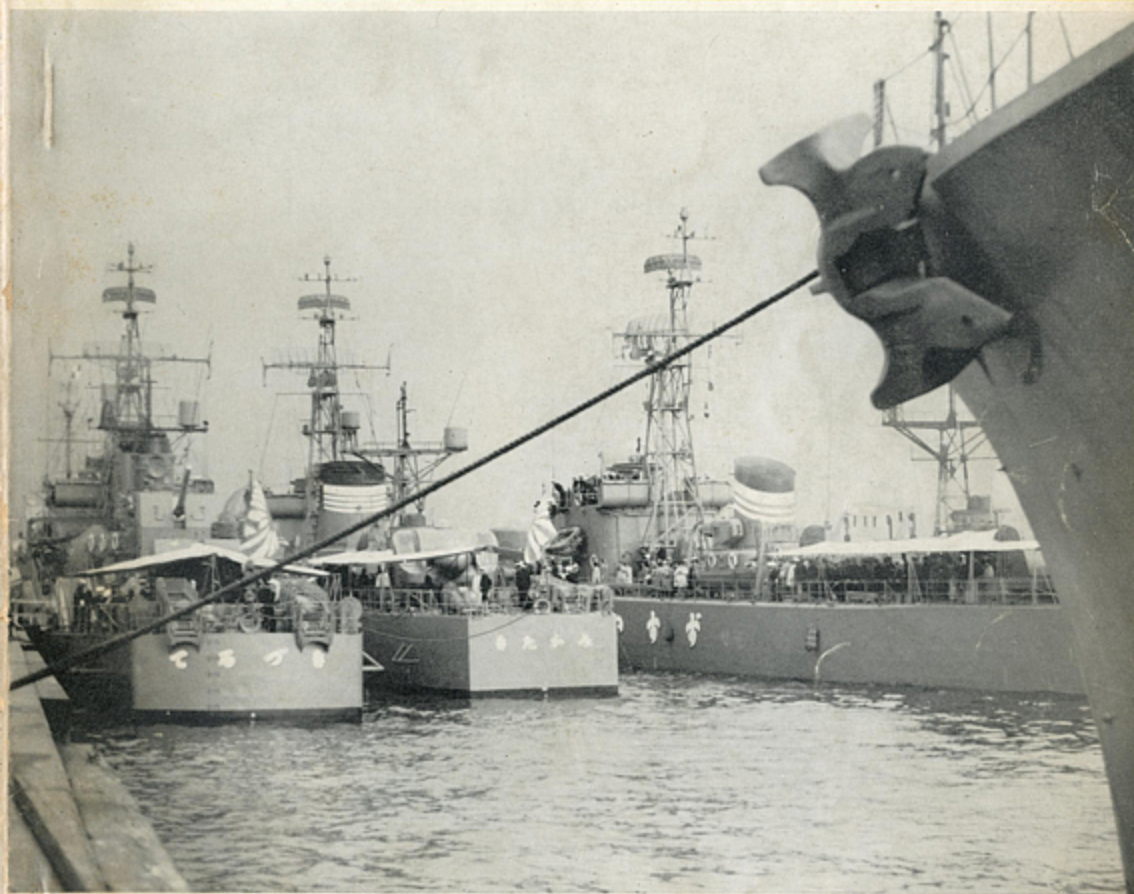

昭和39年11月28日 発行(毎月1回28日発行) 通巻第87号
昭和32年10月25日 国鉄東局特別欲承認誌第170号
昭和32年10月22日 第3種郵便物認可

世界の艦船

Ships of the JMSDF gathering for the Naval Review

SHIPS OF THE WORLD

Editor Koji Ishiwata

海上自衛隊第5回観艦式特報
東京オリンピックに来航の客船群

原子力潜水艦とはいかなるものか?
〈新連載〉ソ連の潜水艦

1964, NO. 87