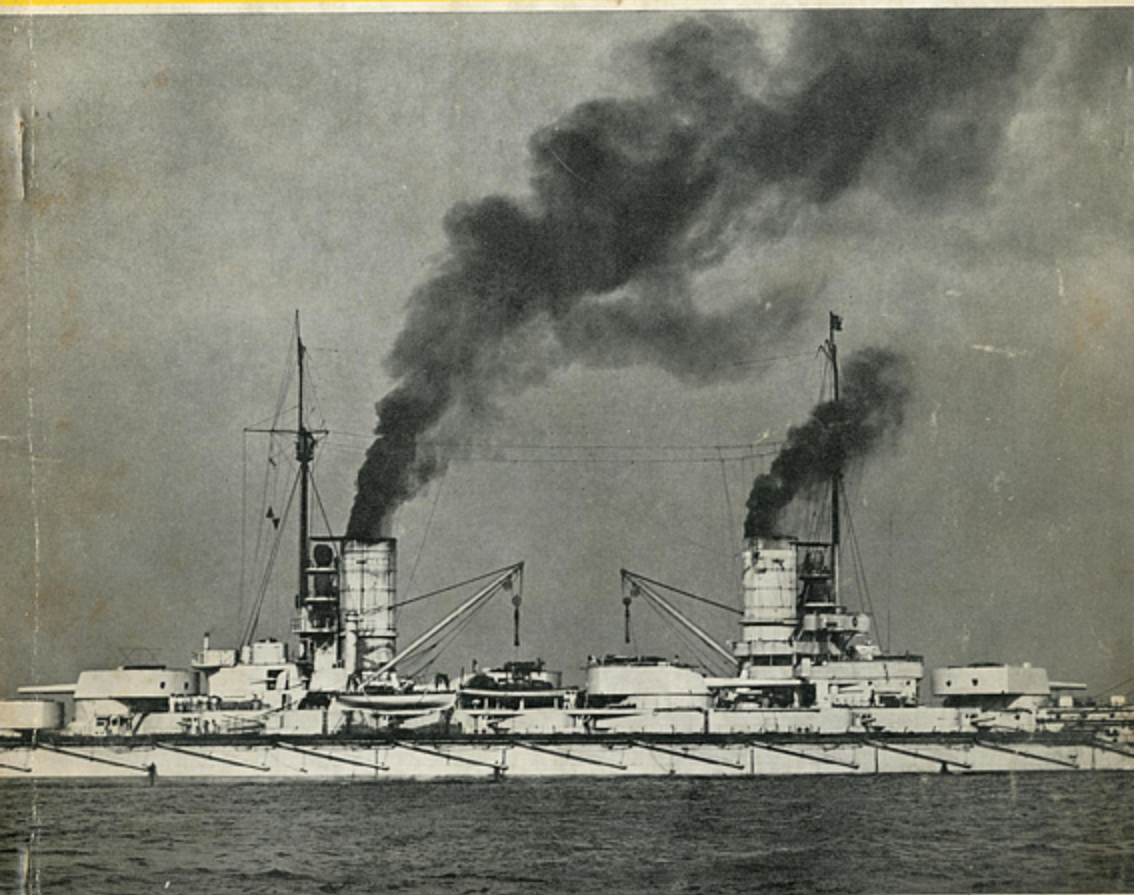

世界の艦船

Midship of SMS Prinz Regent Luitpold, 1914

SHIPS OF THE WORLD

Editor Kohji Ishiwata

7

写真特集号

1964, NO. 83

写真特集・英大艦隊と独大洋艦隊
海上保安庁の昭和38年度新造船艇

図説・ジユットランド海戦をめぐる英独主力艦
ジユットランド海戦の実相〈上〉