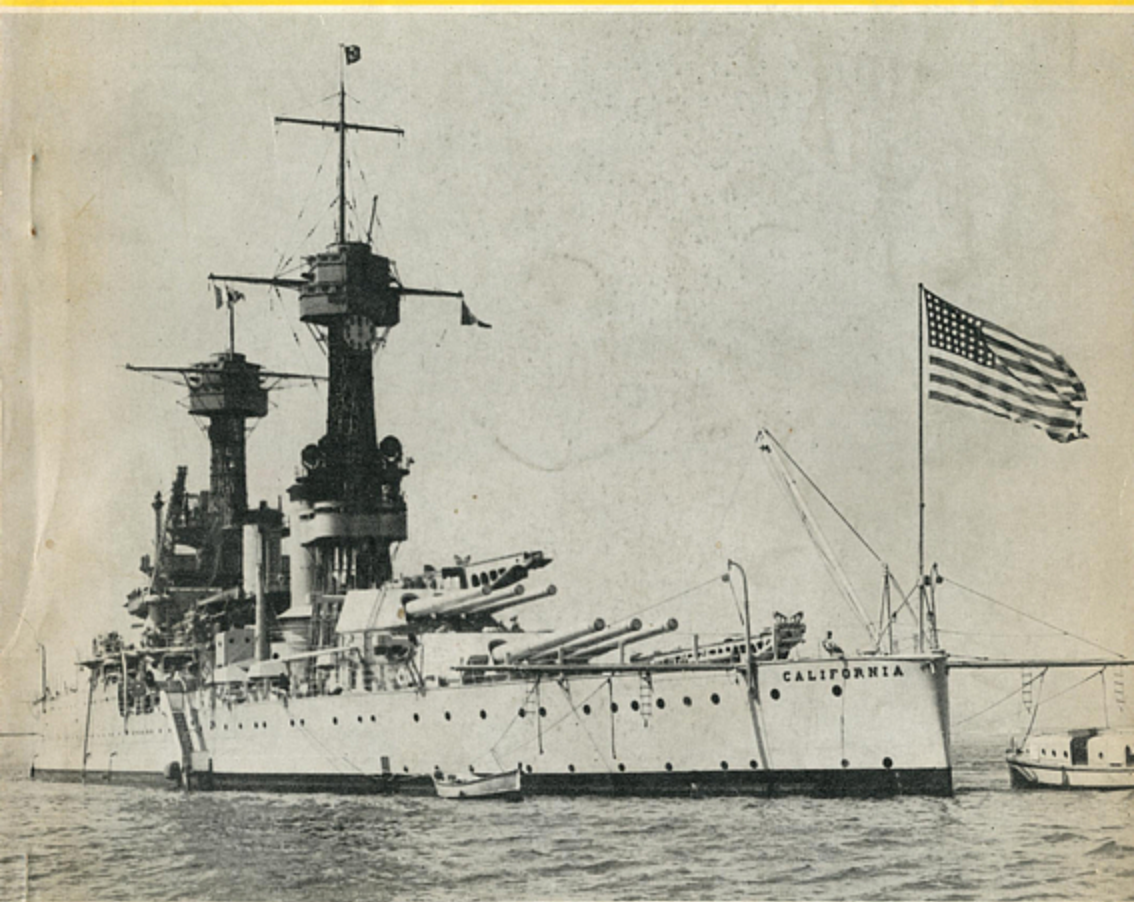

世界の艦船

USS California BB-44

SHIPS OF THE WORLD

Editor Kohji Ishiwata

12 写真特集号

1963. NO.76

写真特集・米国戦艦史
〈秘録アルバム〉回想の真珠湾攻撃

米国戦艦史の概要 石橋孝夫
スレッシャー沈没事件の顛末 堀元美