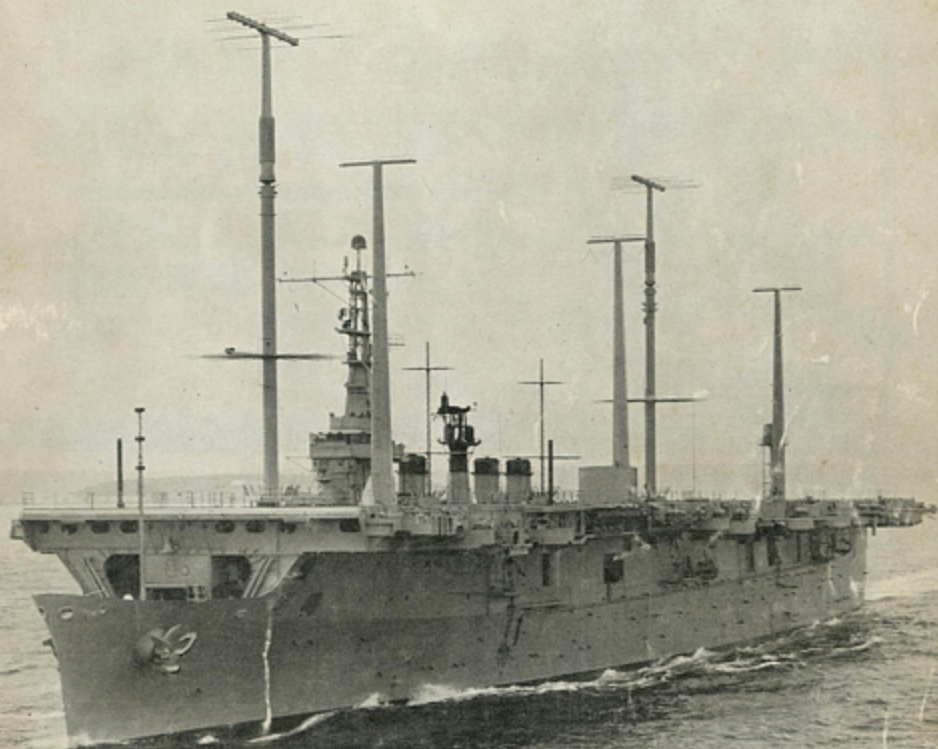

世界の艦船

Quaint appearance of USS Wright CC-2

SHIPS OF THE WORLD

Editor Kohji Ishiwata

9

1963, NO.73

注目の米新鋭艦艇(ヤーネル, ライト etc.)
第2次大戦におけるドイツ巡洋艦の全貌

海軍艦艇温古知新 第1回 特異な軍艦とは?
有名帆船思い出話(雲鷹丸・開南丸・義勇和爾丸)