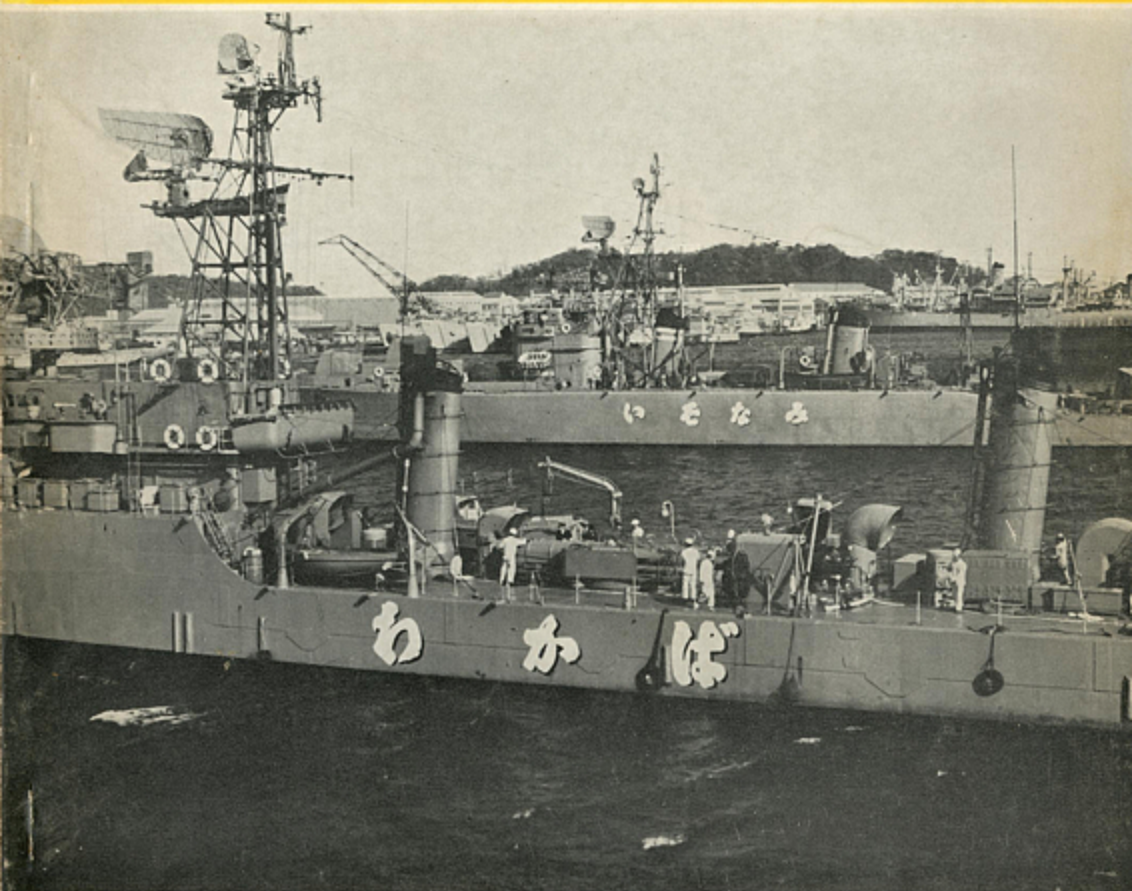

世界の艦船

DE Wakaba newly equipped with Torpedo Tubes

SHIPS OF THE WORLD

Editor Kohji Ishiwata

4

1963, NO.68

〈特報〉大和・武蔵の新写真発表！
思い出の日本軍艦 安宅・橋立etc.

.....
ラングレーからホーネットまで (初期米空母の系列)
米原子力潜水艦スレッシャーの沈没事故に思う