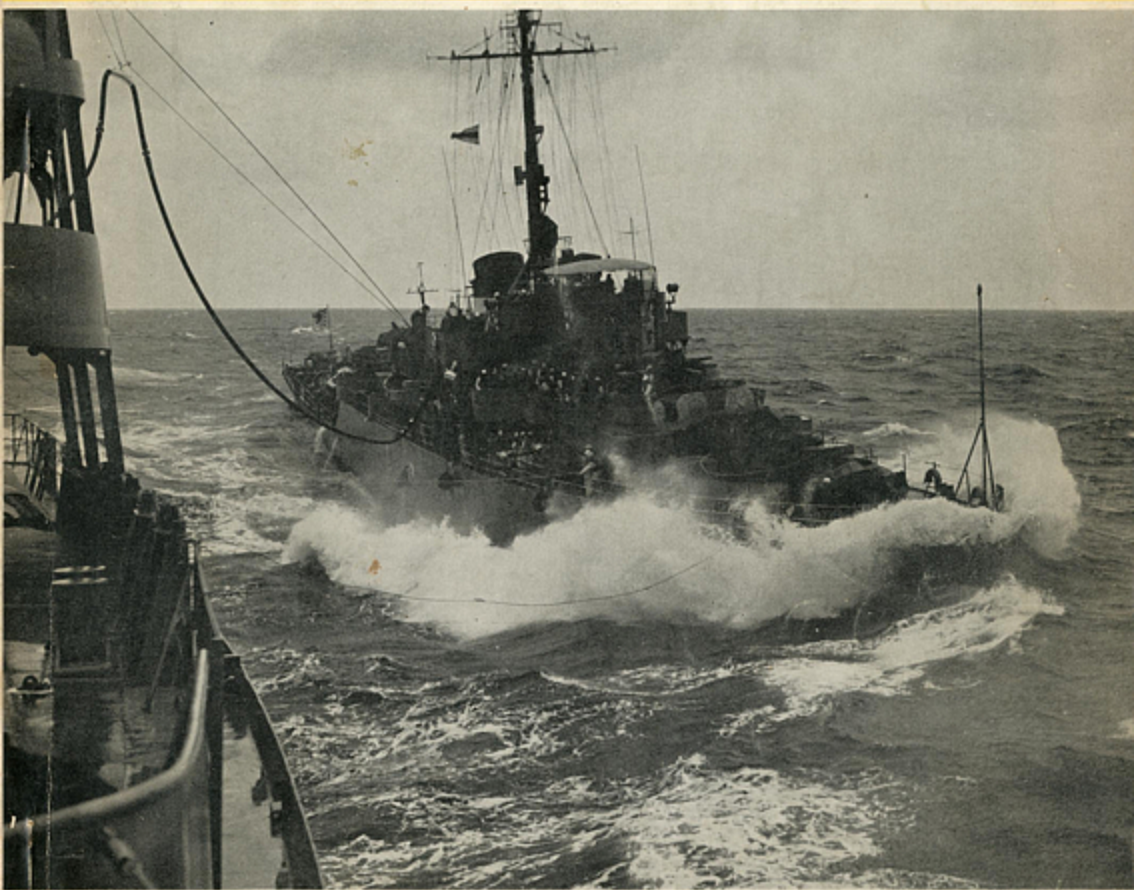

昭和38年1月15日 発行(毎月1回15日発行) 通巻第65号
昭和32年10月25日 国鉄東局特別技術承認雑誌第170号
昭和32年10月22日 第3種郵便物認可

世界の艦船

PF Shii fueling at heavy sea

SHIPS OF THE WORLD

Editor Kokji Ishiwata

特大号

1963. NO.65

写真特集・ソ連邦の現有艦艇
思い出の日本軍艦 榛名・初月etc.