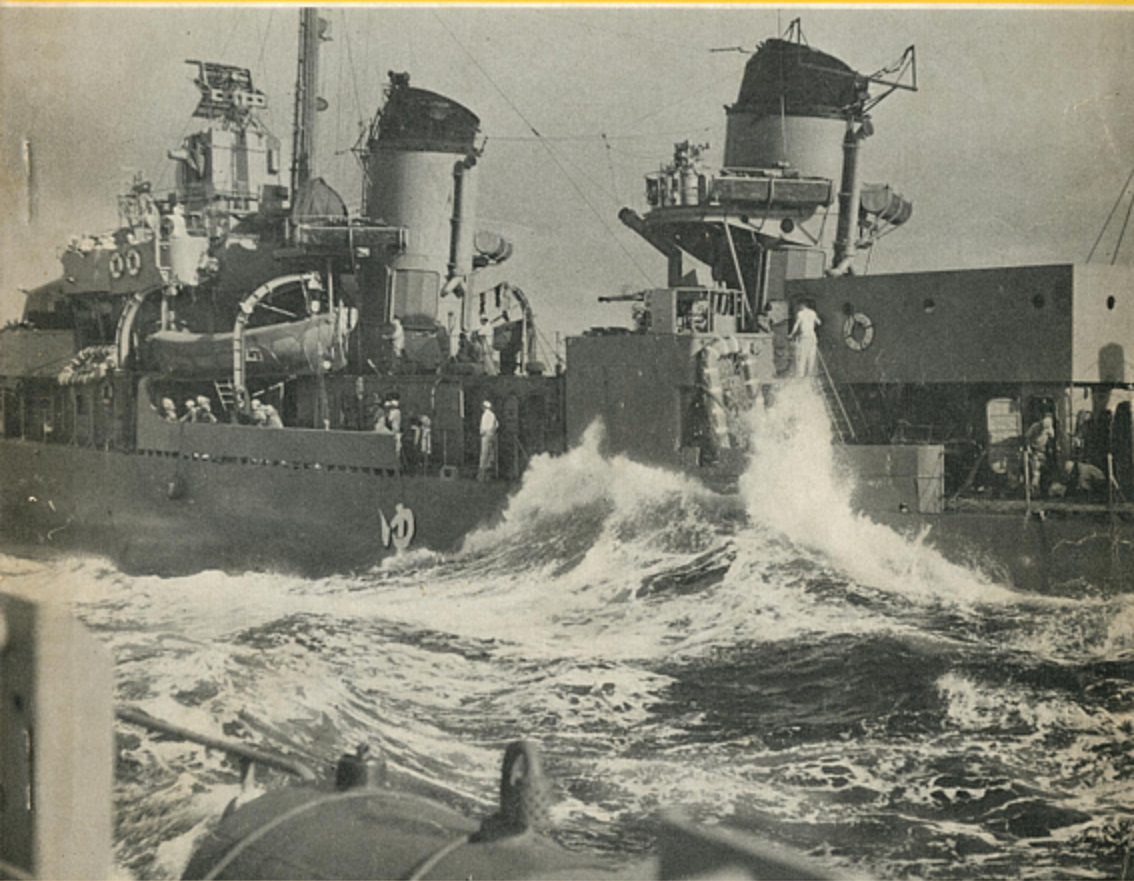

世界の艦船

Midship of the YUGURE, the JMSDF

Ships of the World

Editor Kohji Ishiwata

10

1960. NO.38

特集画報・回想の高速戦艦“金剛”クラス
日本訪問予定の挫折したオランダ艦隊

大海軍最後の栄光 — 紀元2600年特別観艦式の回想—(上)
現代の駆逐艦 ラインホルト・フルマン