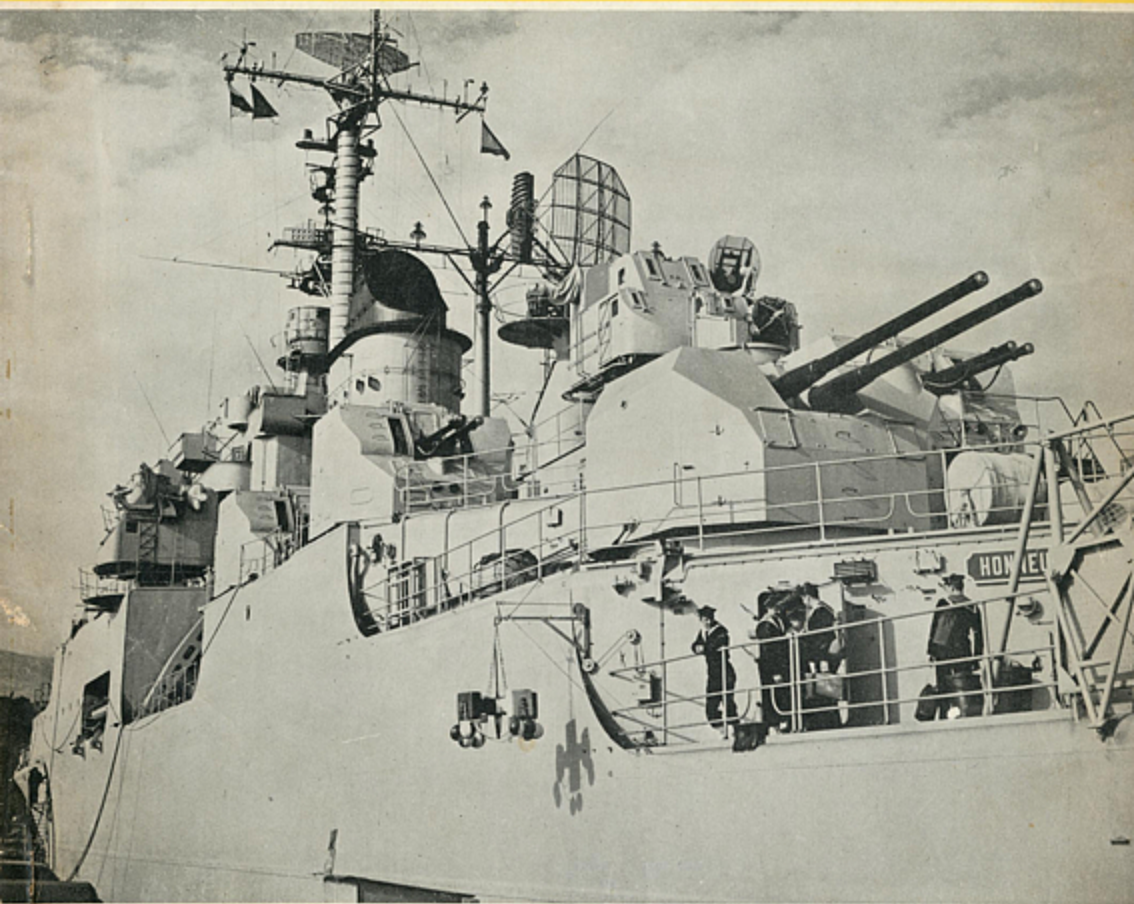

世界の艦船

French Cruiser DE GRASSE

Ships of the World

Editor Kazuji Ishiwata

フランス海軍艦艇写真集【その1】
特集・真珠湾攻撃前夜のわが機動部隊

【列国海軍の現勢 34】 フランス海軍
これからの軍艦はどうか? 【連載第1回】

6

1960. NO.34